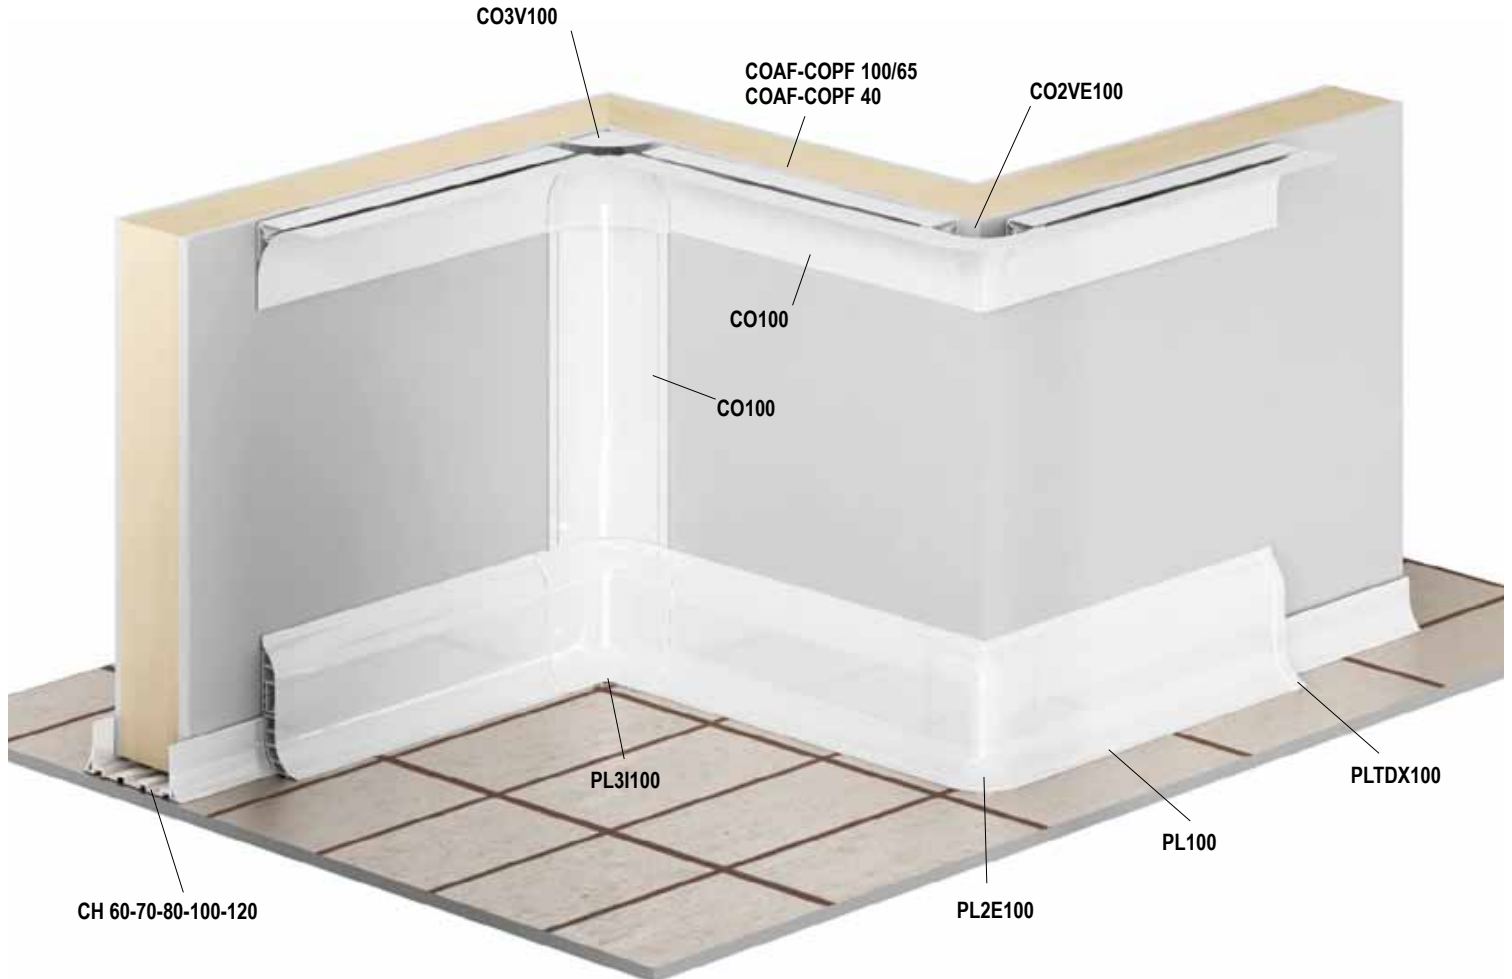

System standardowy

Basic hygienic corner with aluminium or pvc guide, with soft fins to fix it to the wall to assure hygiene. It can be used with plinth.

Système d'angle standard hygiénique avec un support en aluminium ou en pvc. Dispose d'ailettes souples assurant une adhésion aux murs afin d'éviter le passage de la poussière. Peut-être utilisé avec des plinthes.

Podstawowy system wykończenia chłodni i mroźni, z miękkim zakończeniem w celu idealnego dopasowania się do ścian i podłóg aby zapewnić czystość i higienę. Może być stosowany razem z listwami startowymi pod panele chłodnicze.

System standardowy

		Colour / Kolor	PL 100 Ral 9010 / 9002
		Length / Długość	4.000 mm
		Packing / Pakowanie	12 szt./ box/pudełko
		Do montażu z TM5	CO3V 45
		Colour / Kolor	Ral 9010
		Packing / Pakowanie	100 szt. / box/pudełko
			CO3V 65
		Colour / Kolor	Ral 9010 / 9002
		Packing / Pakowanie	100 szt. / box/pudełko
			CO3V 100
		Colour / Kolor	Ral 9010 / 9002
		Packing / Pakowanie	100 szt. / box/pudełko
			CO2VE 65
		Colour / Kolor	Ral 9010 / 9002
		Packing / Pakowanie	100 szt./ box/pudełko
			CO2VE 100
		Colour / Kolor	Ral 9010 / 9002
		Packing / Pakowanie	100 szt./ box/pudełko
			PL2I 100
		Colour / Kolor	Ral 9010 / 9002
		Packing / Pakowanie	50 szt. / box/pudełko
			PL3I 100
		Colour / Kolor	Ral 9010 / 9002
		Packing / Pakowanie	50 szt. / box/pakowanie
			PL2E 100
		Colour / Kolor	Ral 9010 / 9002
		Packing / Pakowanie	50 szt. / box/pudełko
			PLTDX 100
		Colour / Kolor	Ral 9010 / 9002
		Packing / Pakowanie	100 szt. / box/pudełko
			PLTSX 100
		Colour / Kolor	Ral 9010 / 9002
		Packing / Pakowanie	100 szt. / box/pudełko