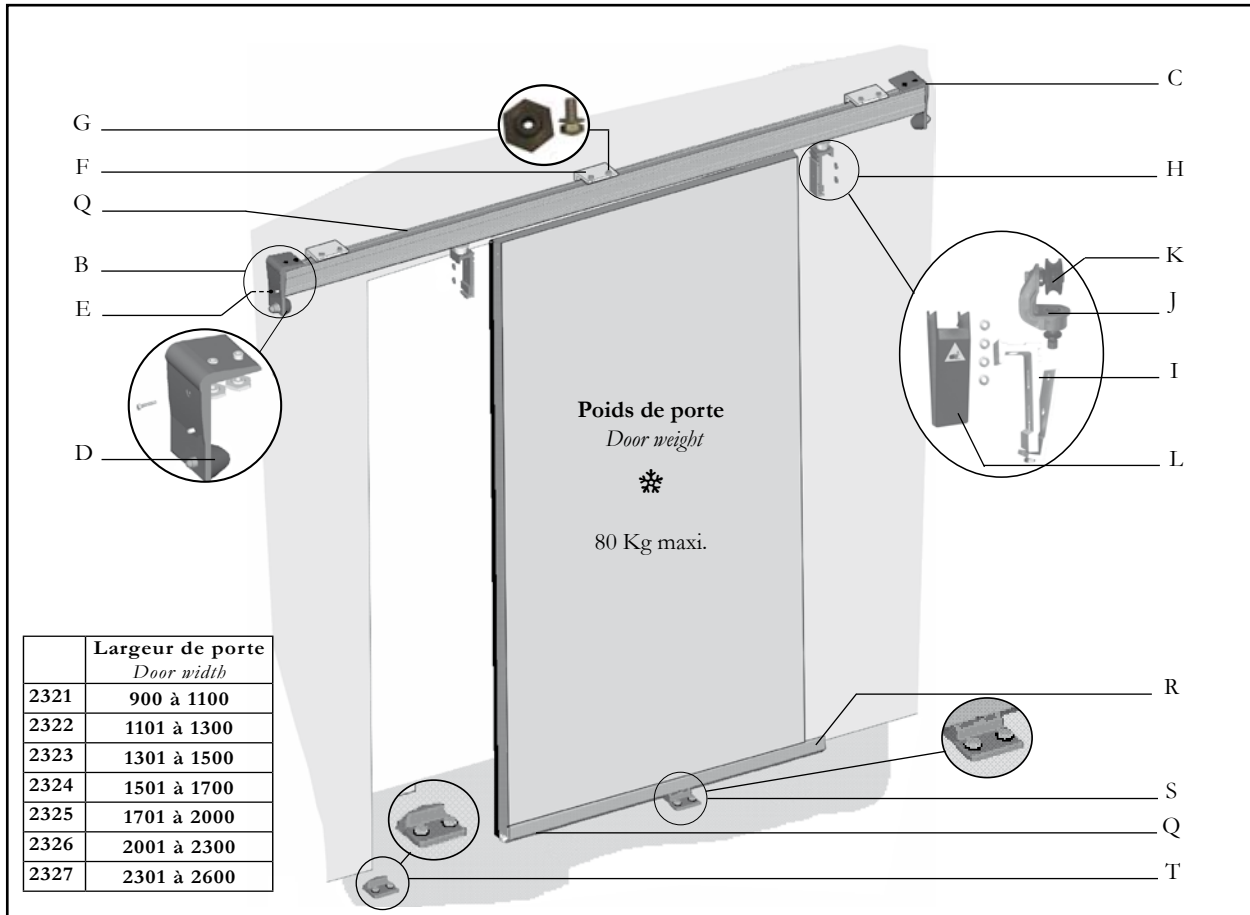

Service Après-Vente - *After Sales Service*

2320-AV 97 SAV 17/07/08

A6

FERMATIC 2320 (avant 97)
FERMATIC 2320 (before 97)

	Largeur de porte <i>Door width</i>
2321	900 à 1100
2322	1101 à 1300
2323	1301 à 1500
2324	1501 à 1700
2325	1701 à 2000
2326	2001 à 2300
2327	2301 à 2600

2320-AV 97 SAV 17/07/08

<p>Rail <i>Rail</i></p>  <p>2320-1660191 2324-1409491-03 2321-1409191-03 2325-1409591-03 2322-1409291-03 2326-1409691-03 2323-1409391-03 2327-1409791-03</p>	<p>Butée gauche 2320/97 <i>Left butt 2320/97</i></p>  <p>6144923</p>	<p>Butée droite 2320/97 <i>Right butt 2320/97</i></p>  <p>6145023</p>
<p>Butée <i>Butt</i></p>  <p>61541SAV</p>	<p>Butée de galet anti rebond <i>Anti bounce stop 2320/97</i></p>  <p>6160700SAV</p>	<p>Support rail et visserie 2320/97 <i>Main rail bracket + screws 2320/97</i></p>  <p>6144891</p>
<p>Fixation rail 2320 SAV <i>Fixing bolts/rail 2320 SAV</i></p>  <p>6145803SAV</p>	<p>Chariots EQ 2320/97 SAV <i>Door hanger assy EQ 2320/97 SAV</i></p>  <p>6416691 (vendus x 2 - sale x 2)</p>	<p>Equerre support porte <i>Door hanger bracket</i></p>  <p>6153991SAV</p>
<p>Chariot et galet 2320/97 SAV <i>Roller assy 2320/97 SAV</i></p>  <p>6646303SAV</p>	<p>Galet et visserie 2320/97 SAV <i>Roller and bolt 2320/97 SAV</i></p>  <p>6405603SAV</p>	<p>Cache équerre <i>Hanger cover</i></p>  <p>13916</p>
<p>Rampe gauche 2320 SAV <i>Ramp/LH 2320 SAV</i></p>  <p>14431</p>	<p>Rampe centrale 2320 SAV <i>Central ramp 2320 SAV</i></p>  <p>61542SAV</p>	<p>Rampe droite 2320 SAV <i>Ramp/RH 2320 SAV</i></p>  <p>14430</p>