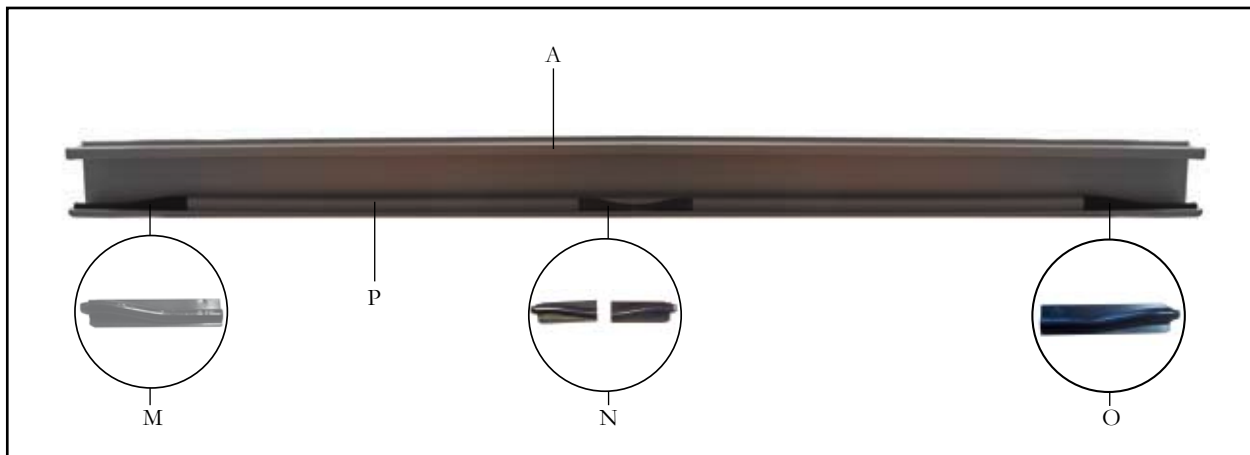

Service Après-Vente - *After Sales Service*

2320-AV 97 SAV 17/07/08

A6

FERMATIC 2320 (avant 97)
FERMATIC 2320 (before 97)

	Largeur de porte <i>Door width</i>
2321	900 à 1100
2322	1101 à 1300
2323	1301 à 1500
2324	1501 à 1700
2325	1701 à 2000
2326	2001 à 2300
2327	2301 à 2600

2320-AV 97 SAV 17/07/08

<p>Rail <i>Rail</i></p>  <p>2320-1660191 2324-1409491-03 2321-1409191-03 2325-1409591-03 2322-1409291-03 2326-1409691-03 2323-1409391-03 2327-1409791-03</p>	<p>Butée gauche 2320/97 <i>Left butt 2320/97</i></p>  <p>6144923</p>	<p>Butée droite 2320/97 <i>Right butt 2320/97</i></p>  <p>6145023</p>
<p>Butée <i>Butt</i></p>  <p>61541SAV</p>	<p>Butée de galet anti rebond <i>Anti bounce stop 2320/97</i></p>  <p>6160700SAV</p>	<p>Support rail et visserie 2320/97 <i>Main rail bracket + screws 2320/97</i></p>  <p>6144891</p>
<p>Fixation rail 2320 SAV <i>Fixing bolts/rail 2320 SAV</i></p>  <p>6145803SAV</p>	<p>Chariots EQ 2320/97 SAV <i>Door hanger assy EQ 2320/97 SAV</i></p>  <p>6416691 (vendus x 2 - sale x 2)</p>	<p>Equerre support porte <i>Door hanger bracket</i></p>  <p>6153991SAV</p>
<p>Chariot et galet 2320/97 SAV <i>Roller assy 2320/97 SAV</i></p>  <p>6646303SAV</p>	<p>Galet et visserie 2320/97 SAV <i>Roller and bolt 2320/97 SAV</i></p>  <p>6405603SAV</p>	<p>Cache équerre <i>Hanger cover</i></p>  <p>13916</p>
<p>Rampe gauche 2320 SAV <i>Ramp/LH 2320 SAV</i></p>  <p>14431</p>	<p>Rampe centrale 2320 SAV <i>Central ramp 2320 SAV</i></p>  <p>61542SAV</p>	<p>Rampe droite 2320 SAV <i>Ramp/RH 2320 SAV</i></p>  <p>14430</p>