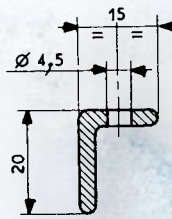

BOURRELETS - GASKETS

BOURRELETS

Caoutchouc extrêmement souple pour température jusqu'à -45°C

Livrés en longueur de :

Bouurrelets :
Réf. 3350 : 2,1 m / 3,4 m
Réf. 3461 : 25 m (EPDM)
Réf. 4451 : 10 m (EPDM)

Raidisseurs :
Réf. 3352 : 2,5 m
Réf. 3362 : 2,1 m / 3,4 m

Pièces d'angle :
Réf. 3462 - 4453

3362

Mousse EPDM
-30°/+60°

GASKETS

Extremely soft rubber for temperatures down to -45°C

Delivered in lengths of:

Gaskets:
Ref. 3350: 2,1 m / 3,4 m
Ref. 3461: 25 m (EPDM)
Ref. 4451: 10 m (EPDM)

Fixing strips:
Ref. 3352: 2,5 m
Ref. 3362: 2,1 m / 3,4 m

Angle pieces:
Ref. 3462 - 4453