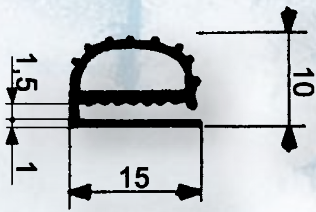

# BOURRELETS - GASKETS

16

25

27

30

DIA.

74

41

## BOURRELETS

**Ref. 16-25-27-30 (-30°C) :**

TPE blanc

Livré en rouleaux de 25 m

**Option :** cadre sur mesure

**ø6/H16 - ø8/H17 - ø10/H19 - ø12/H27 (-20°C) :**

Caoutchouc mousse toilé blanc

Livré en rouleaux de 25 et 50 m

## GASKETS

**Ref. 16-25-27-30 (-30°C) :**

White TPE gasket

Delivered in 25 m lengths

**Option :** tailor made frames

**ø6/H16 - ø8/H17 - ø10/H19 - ø12/H27 (-20°C) :**

Soft rubber covered with white cloth

Delivered in 25 and 50 m lengths

## BOURRELET PVC SOUPLE (-5°C)

**Ref. 74 :** en longueur de 3 m

**Option :** cadre sur mesure