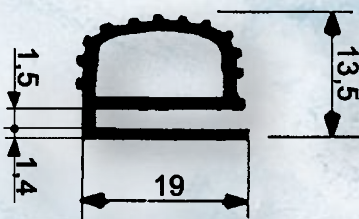

# BOURRELETS - GASKETS

16

25

27

30

DIA.

74

41

## BOURRELETS

**Ref. 16-25-27-30 (-30°C) :**

TPE blanc

Livré en rouleaux de 25 m

**Option :** cadre sur mesure

**ø6/H16 - ø8/H17 - ø10/H19 - ø12/H27 (-20°C) :**

Caoutchouc mousse toilé blanc

Livré en rouleaux de 25 et 50 m

## GASKETS

**Ref. 16-25-27-30 (-30°C) :**

White TPE gasket

Delivered in 25 m lengths

**Option :** tailor made frames

**ø6/H16 - ø8/H17 - ø10/H19 - ø12/H27 (-20°C) :**

Soft rubber covered with white cloth

Delivered in 25 and 50 m lengths

## BOURRELET PVC SOUPLE (-5°C)

**Ref. 74 :** en longueur de 3 m

**Option :** cadre sur mesure