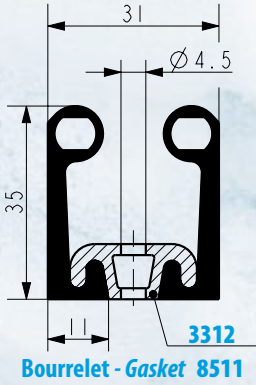

Bourrelet - Gasket 2311