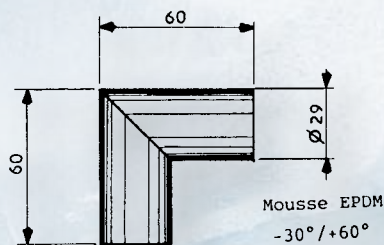

3462

Mousse EPDM
-30°/+60°

GASKETS

Extremely soft rubber for temperatures down to -45°C

Delivered in lengths of:

Gaskets:
Ref. 3350: 2,1 m / 3,4 m
Ref. 3461: 25 m (EPDM)
Ref. 4451: 10 m (EPDM)

Fixing strips:
Ref. 3352: 2,5 m
Ref. 3362: 2,1 m / 3,4 m

Angle pieces:
Ref. 3462 - 4453