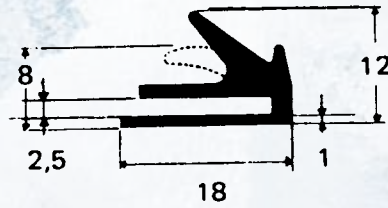

BOURRELETS - GASKETS

70

BOURRELET EPDM NOIR (-45°C)

Réf. 70 : livré en rouleaux de 25 m

Option : cadre sur mesure

BLACK EPDM GASKET (-45° C)

Ref. 70: delivered in 25 m lengths

Option: tailor made frames