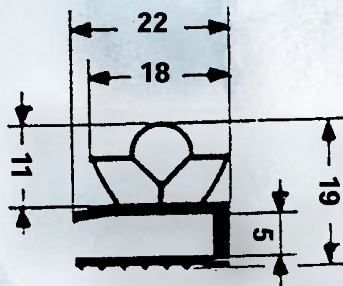

# BOURRELETS - GASKETS

16

25

27

30

DIA.

74

41

## BOURRELETS

**Ref. 16-25-27-30 (-30°C) :**

TPE blanc

Livré en rouleaux de 25 m

**Option :** cadre sur mesure

**ø6/H16 - ø8/H17 - ø10/H19 - ø12/H27 (-20°C) :**

Caoutchouc mousse toilé blanc

Livré en rouleaux de 25 et 50 m

## GASKETS

**Ref. 16-25-27-30 (-30°C) :**

White TPE gasket

Delivered in 25 m lengths

**Option :** tailor made frames

**ø6/H16 - ø8/H17 - ø10/H19 - ø12/H27 (-20°C) :**

Soft rubber covered with white cloth

Delivered in 25 and 50 m lengths

## BOURRELET PVC SOUPLE (-5°C)

**Ref. 74 :** en longueur de 3 m

**Option :** cadre sur mesure