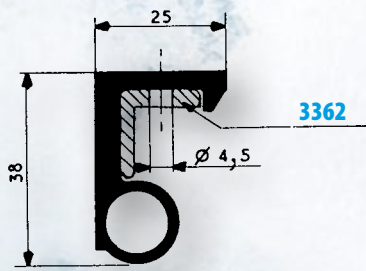

BOURRELETS - GASKETS

BOURRELETS

Caoutchouc extrêmement souple pour température jusqu'à -45°C

Livrés en longueur de :

Bouurrelets :
Réf. 3350 : 2,1 m / 3,4 m
Réf. 3461 : 25 m (EPDM)
Réf. 4451 : 10 m (EPDM)

Raidisseurs :
Réf. 3352 : 2,5 m
Réf. 3362 : 2,1 m / 3,4 m

Pièces d'angle :
Réf. 3462 - 4453

3350