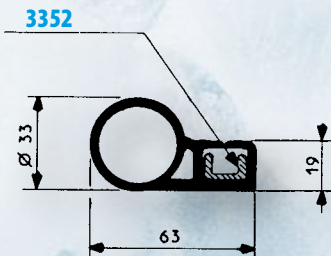

BOURRELETS - GASKETS

BOURRELETS

Caoutchouc extrêmement souple pour température jusqu'à -45°C

Livrés en longueur de :

Bouurrelets :
Réf. 3350 : 2,1 m / 3,4 m
Réf. 3461 : 25 m (EPDM)
Réf. 4451 : 10 m (EPDM)

Raidisseurs :
Réf. 3352 : 2,5 m
Réf. 3362 : 2,1 m / 3,4 m

Pièces d'angle :
Réf. 3462 - 4453

3461

Mousse EPDM
-30°/+60°

GASKETS

Extremely soft rubber for temperatures down to -45°C

Delivered in lengths of:

Gaskets:
Ref. 3350: 2,1 m / 3,4 m
Ref. 3461: 25 m (EPDM)
Ref. 4451: 10 m (EPDM)

Fixing strips:
Ref. 3352: 2,5 m
Ref. 3362: 2,1 m / 3,4 m

Angle pieces:
Ref. 3462 - 4453