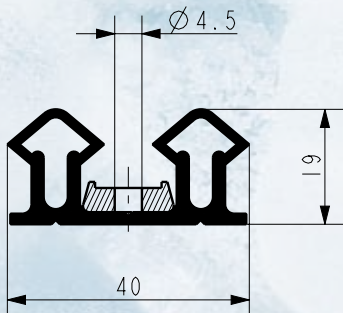

Bourrelet - Gasket
67

BOURRELETS NOIR (-45°C)

Caoutchouc noir extrêmement souple pour température jusqu'à -45°C.

Livrés en longueurs de :

Bourrelets (EPDM) :

Réf. 67 (avec raidisseur 252) : 25 m

Réf. 77 endiquetable (sans raidisseur) : 2,5 m

Raidisseur :

Réf. 252 : 5 m

BLACK EPDM GASKET (-45° C)

Extremely soft black rubber for temperatures down to -45° C

Delivered in lengths of:

Gaskets (EPDM):

Ref. 67 (with strip 252): 25 m

Ref. 77 clip fixing (without fixing strip): 2,5 m

Fixing strip:

Ref. 252: 5 m