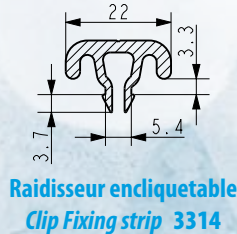

# BOURRELETS - GASKETS

**Bourrelet - Gasket 2311**

**Raidisseur - Fixing strip 3312**

**Bourrelet - Gasket 8511**

**Raidisseur d'angle - Angle piece 2313**

**Bourrelet - Gasket 2311**

**Raidisseur encliquetable  
Clip Fixing strip 3314**

Forme de rainure conseillée pour le montage  
d'un raidisseur 3314  
Recommended profil for a clip fixing strip 3314

**3314**

**Profil - Profile 5831**

**250**

**3362**

**502**