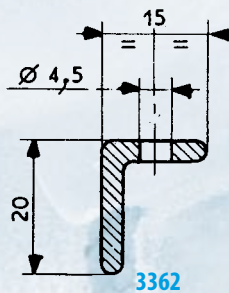

Forme de rainure conseillée pour le montage  
d'un raidisseur 3314  
Recommended profil for a clip fixing strip 3314

**3314**

**Profil - Profile 5831**

**250**

**3362**

**502**

## **BOURRELET NOIR (-45°C)**

Caoutchouc noir extrêmement souple pour température jusqu'à -45°C

Livrés en longueurs de :

**Bourrelets :**

Réf. 2311 (EPDM) : 24 m

Réf. 8511 (EPDM) : 8 et 24 m

Réf. 502 (EPDM) : 4 m