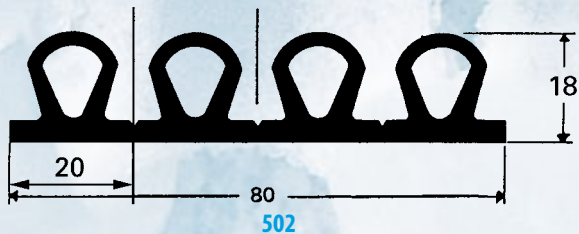

Forme de rainure conseillée pour le montage  
d'un raidisseur 3314  
Recommended profil for a clip fixing strip 3314

**3314**

**Profil - Profile 5831**

**250**

**3362**

**502**