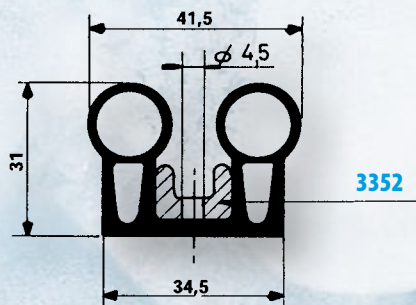

BOURRELETS - GASKETS

BOURRELETS

Caoutchouc extrêmement souple pour température jusqu'à -45°C

Livrés en longueur de :

Bouurrelets :
Réf. 3350 : 2,1 m / 3,4 m
Réf. 3461 : 25 m (EPDM)
Réf. 4451 : 10 m (EPDM)

Raidisseurs :
Réf. 3352 : 2,5 m
Réf. 3362 : 2,1 m / 3,4 m

Pièces d'angle :
Réf. 3462 - 4453

4451

Mousse EPDM
-30°/+60°

GASKETS

Extremely soft rubber for temperatures down to -45°C

Delivered in lengths of:

Gaskets:
Ref. 3350: 2,1 m / 3,4 m
Ref. 3461: 25 m (EPDM)
Ref. 4451: 10 m (EPDM)

Fixing strips:
Ref. 3352: 2,5 m
Ref. 3362: 2,1 m / 3,4 m

Angle pieces:
Ref. 3462 - 4453