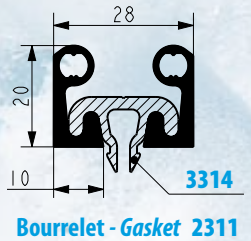

## **RIGID PVC PROFILE**

**Ref. 5831**

Delivered in length of 5 m

**5831**

# BOURRELETS - GASKETS

**Bourrelet - Gasket 2311**

**Raidisseur - Fixing strip 3312**

**Bourrelet - Gasket 8511**

**Raidisseur d'angle - Angle piece 2313**

**Bourrelet - Gasket 2311**

**Raidisseur encliquetable  
Clip Fixing strip 3314**