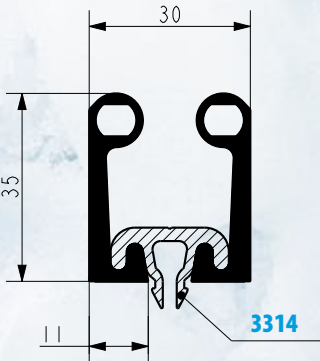

## **RIGID PVC PROFILE**

**Ref. 5831**

Delivered in length of 5 m

**5831**

# BOURRELETS - GASKETS

**Bourrelet - Gasket 2311**

**Raidisseur - Fixing strip 3312**

**Bourrelet - Gasket 8511**

**Raidisseur d'angle - Angle piece 2313**

**Bourrelet - Gasket 2311**

**Raidisseur encliquetable  
Clip Fixing strip 3314**

Forme de rainure conseillée pour le montage  
d'un raidisseur 3314  
Recommended profil for a clip fixing strip 3314

**3314**

**Profil - Profile 5831**

**250**

**3362**

**502**