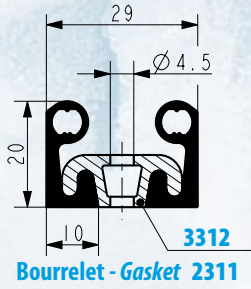

BOURRELETS - GASKETS