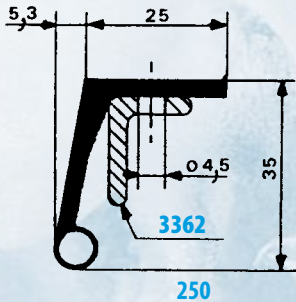

## **RIGID PVC PROFILE**

**Ref. 5831**

Delivered in length of 5 m

**5831**

# BOURRELETS - GASKETS

**Bourrelet - Gasket 2311**

**Raidisseur - Fixing strip 3312**

**Bourrelet - Gasket 8511**

**Raidisseur d'angle - Angle piece 2313**

**Bourrelet - Gasket 2311**

**Raidisseur encliquetable  
Clip Fixing strip 3314**

Forme de rainure conseillée pour le montage  
d'un raidisseur 3314  
Recommended profil for a clip fixing strip 3314

**3314**

**Profil - Profile 5831**

**250**

**3362**

**502**