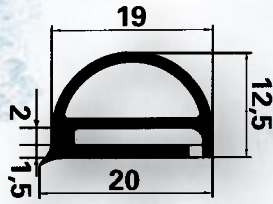

# BOURRELETS - GASKETS

16

25

27

30

DIA.

74

41

## BOURRELETS

**Ref. 16-25-27-30 (-30°C) :**

TPE blanc

Livré en rouleaux de 25 m

**Option :** cadre sur mesure

**ø6/H16 - ø8/H17 - ø10/H19 - ø12/H27 (-20°C) :**

Caoutchouc mousse toilé blanc

Livré en rouleaux de 25 et 50 m

## GASKETS

**Ref. 16-25-27-30 (-30°C) :**

White TPE gasket

Delivered in 25 m lengths

**Option :** tailor made frames

**ø6/H16 - ø8/H17 - ø10/H19 - ø12/H27 (-20°C) :**

Soft rubber covered with white cloth

Delivered in 25 and 50 m lengths