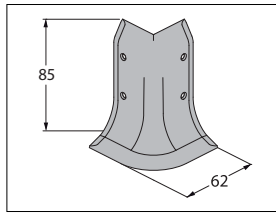

Speed System