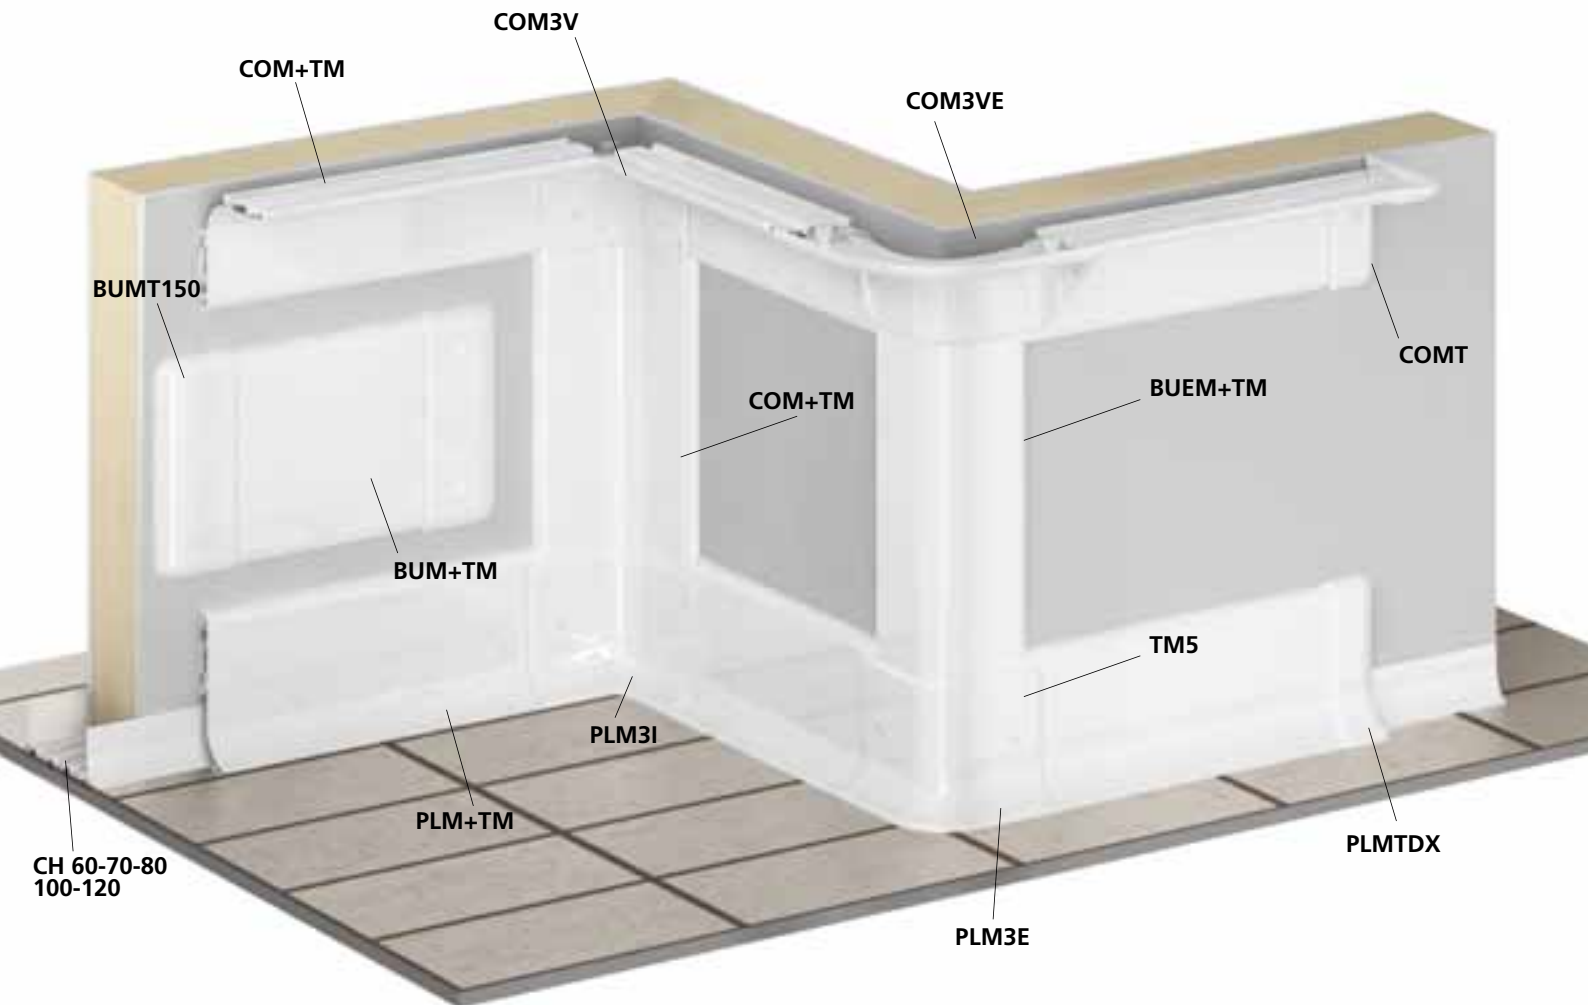

Nuovo sistema profili sanitari con un battiscopa dotato di grande sportello per facilitare l'installazione. Completo di tappi in bimateriale per una chiusura ermetica. Ottima tenuta dell'acqua e dello sporco. Utilizzabile con angoli sanitari standard.

3. Speed System

Speed System

Hygienic corner system rapid and easy to install, available with fixing buttons on the ending caps which eliminate the need for the wall drilling.

Linea d'angolo sanitario rapida e facile da installare che elimina la foratura alle pareti sostituita da bottoni di supporto ai terminali.

4. Modular System

Modular System

Complete system with possibility to change size of profiles and internal caps which suit all the solutions. Warranty and easy way to fix it. Hidden screws.

Sistema completo con possibilità di allungamento modulare dei profili e raccordi interni che si adattano a tutte le combinazioni. Garanzia e facilità di fissaggio. Viti a scomparsa.