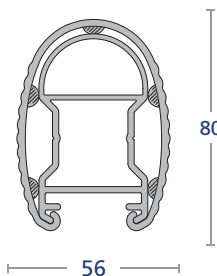

BUMPER FLOOR