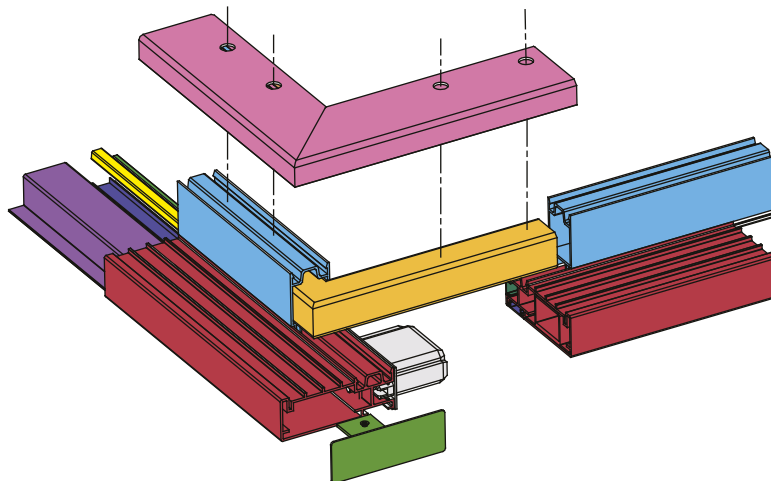

Sistema modulare adeguabile a differenti spessori con possibilità di effettuare angoli a saldatura o con innesti rapidi. Provvisto di passaggio per resistenza e di insenature per l'inserimento di rinforzi durante il montaggio degli accessori. Rivestibile con lamiere.

1

2

3

4

Door System

Version Bis

Version Tris

Door System

		Material / Materiale	DFL 110x80 hard pvc / pvc rigido
		Colour / Colore	Ral 9010
		Length / Lunghezza	5.400 mm
		Packing / Confezione	unpacked on pallet / sfuso su pedana
		Material / Materiale	DFL 110x80-A steel / acciaio
		Length / Lunghezza	to be defined / da definire
		Packing / Confezione	to be defined / da definire
		Material / Materiale	DF hard pvc / pvc rigido
		Colour / Colore	Ral 9010
		Length / Lunghezza	5.400 mm
		Packing / Confezione	2 pz. / bundle/fascio
		Material / Materiale	DF-A steel / acciaio
		Length / Lunghezza	to be defined / da definire
		Packing / Confezione	to be defined / da definire
		Material / Materiale	DRE hard pvc / pvc rigido
		Colour / Colore	various / vario
		Length / Lunghezza	5.400 mm
		Packing / Confezione	2 pz. / bundle/fascio
		Material / Materiale	DFM 20 hard pvc / pvc rigido
		Colour / Colore	Ral 9010
		Length / Lunghezza	5.400 mm
		Packing / Confezione	4 pz. / bundle/fascio
		Material / Materiale	DFM 60 hard pvc / pvc rigido
		Colour / Colore	Ral 9010
		Length / Lunghezza	5.400 mm
		Packing / Confezione	2 pz. / bundle/fascio
		Material / Materiale	DFM 100 hard pvc / pvc rigido
		Colour / Colore	Ral 9010
		Length / Lunghezza	5.400 mm
		Packing / Confezione	2 pz. / bundle/fascio
		To install with TK100 and TM12	DFC hard pvc / pvc rigido
		Material / Materiale	hard pvc / pvc rigido
		Colour / Colore	Ral 9010
		Length / Lunghezza	5.400 mm
		Packing / Confezione	2 pz. / bundle/fascio