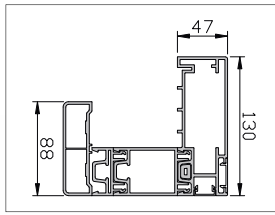

Welded door frame

	WDF BIS
Material / Materiale	hard pvc / pvc rigido
Colour / Colore	Ral 9010
Packing / Confezione	unpacked on pallet / sfuso su pedana
	WDF TRIS
Material / Materiale	hard pvc / pvc rigido
Colour / Colore	Ral 9010
Packing / Confezione	unpacked on pallet / sfuso su pedana

WELDED SALDATO

On request welded modular door frames. The door frames can be supplied in different heights and widths with the possibility of installation of the various thicknesses of panels.

Su richiesta fornitura di telai modulari saldati. I telai possono essere forniti in varie altezze e larghezze con possibilità di installazione su pannelli di diversi spessori.