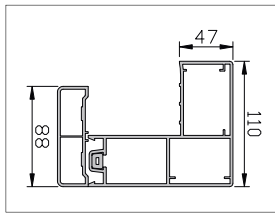

Welded door frame

	WDF BIS
Material / Materiale	hard pvc / pvc rigido
Colour / Colore	Ral 9010
Packing / Confezione	unpacked on pallet / sfuso su pedana
	WDF TRIS
Material / Materiale	hard pvc / pvc rigido
Colour / Colore	Ral 9010
Packing / Confezione	unpacked on pallet / sfuso su pedana

WELDED SALDATO

On request welded modular door frames. The door frames can be supplied in different heights and widths with the possibility of installation of the various thicknesses of panels.

Su richiesta fornitura di telai modulari saldati. I telai possono essere forniti in varie altezze e larghezze con possibilità di installazione su pannelli di diversi spessori.