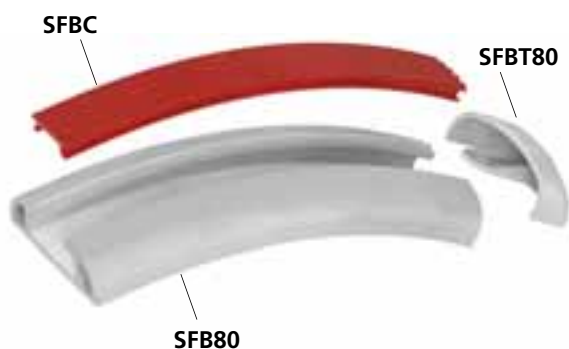

Bumper Superflex 80

			SFB 80
		Material / Materiale	coextruded pvc / pvc coestruso
		Colour / Colore	Ral 9006
		Packing / Confezione	1 pz. / box/scat. L = 25.000 mm
			SFBC
		Material / Materiale	soft pvc / pvc morbido
		Colour / Colore	A → J
		Packing / Confezione	1 pz. / box/scat. L = 50.000 mm
			SFBT80
		Material / Materiale	ABS
		Colour / Colore	Ral 9006
		Packing / Confezione	50 pz. / box/scatola

New flexible model of classic BU80, produced in coextruded material, features versatility and elegance, easy to install and shockproof.

Nuovissima versione del classico BU 80, prodotto in materiale coestruso, coniuga versatilità ed eleganza alle immancabili doti tecniche quali facilità di montaggio e resistenza all'urto.