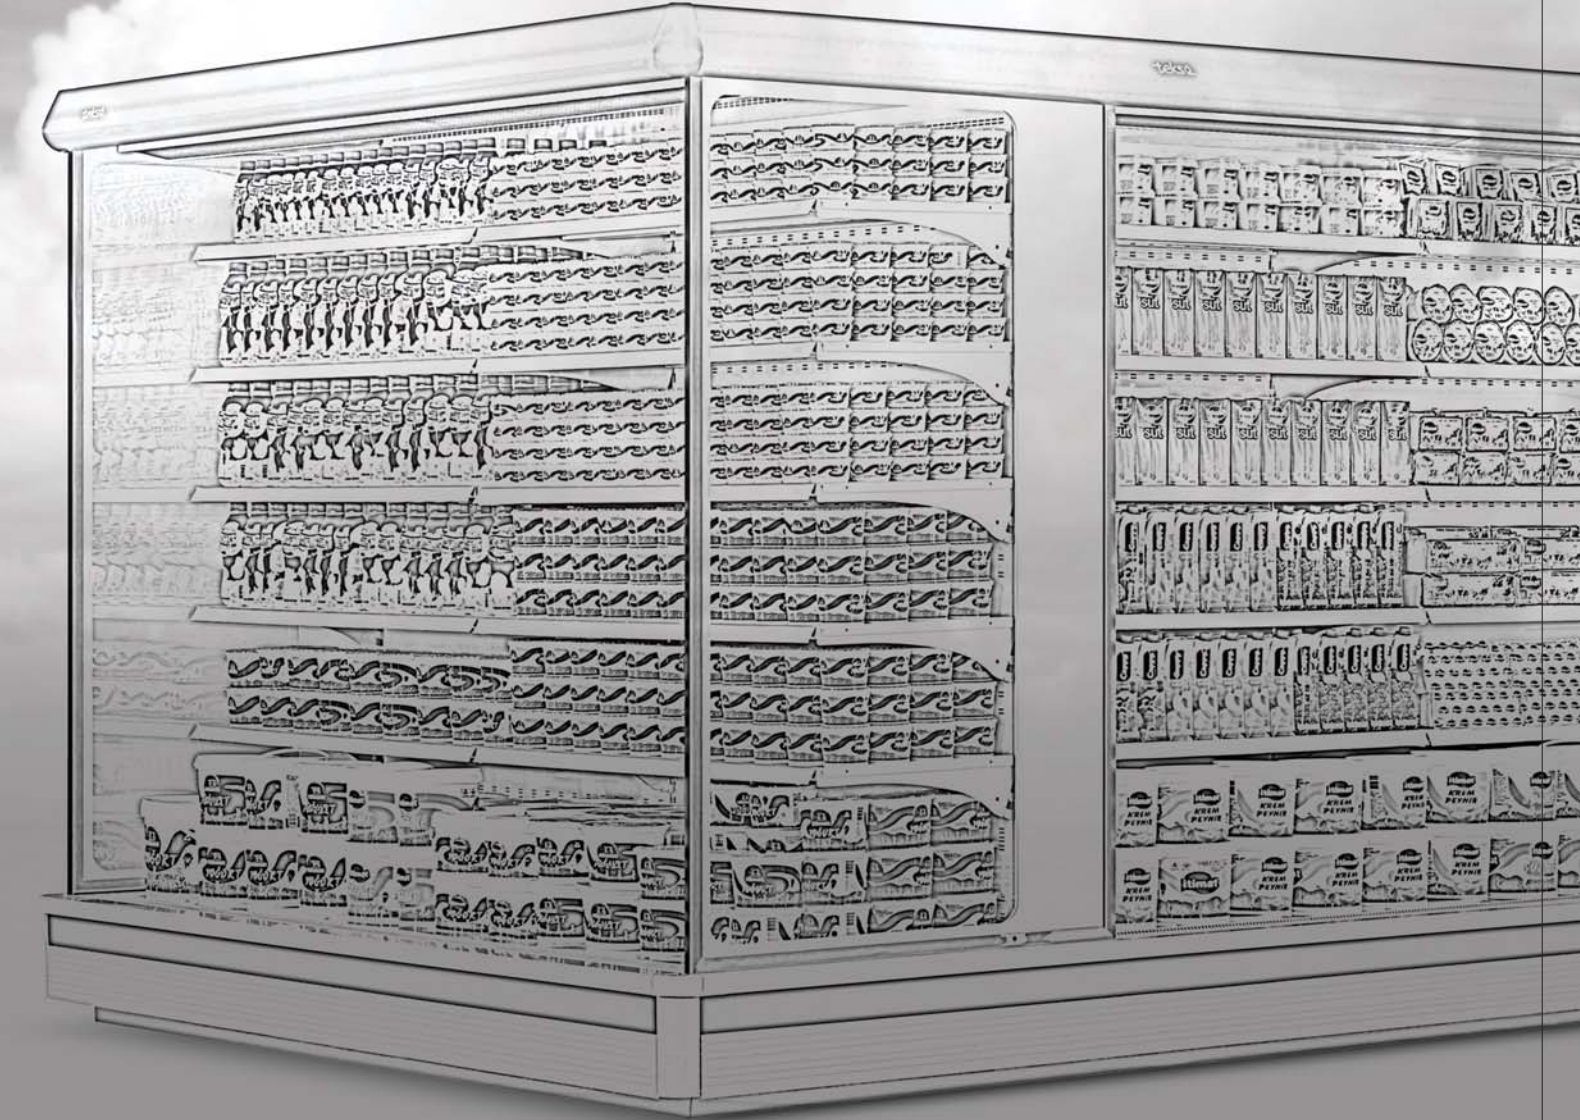

Libra | Lepas

tekso
TEKNİK SOĞUTMA SAN. VE TİC. A.Ş.

- TEKSO teknik özellikler ve aksesuarları değiştirme hakkını saklı tutar.
- TEKSO reserves the right to change any technical details or accessories without previous notice.

Plastikçiler Organize Sanayi Bölgesi Cumhuriyet Caddesi No:60-62 41400 Gebze, KOCAELİ / TÜRKİYE
Tel: +90 262 751 38 50 - 51 pbx Faks: +90 262 751 38 68 www.tekso.com

reklam

tekso