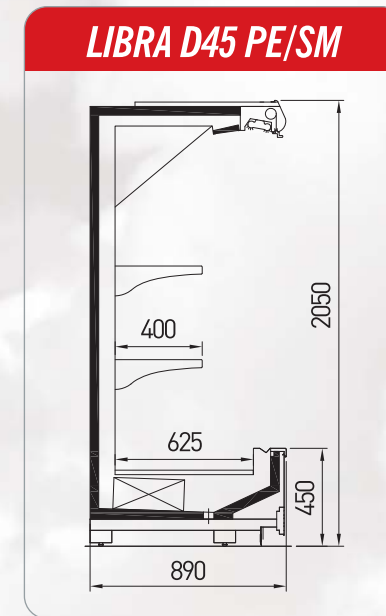

FR

Permettant des solutions optimales pour des magasins de toute dimension, Libra et Lepus répondent parfaitement à vos besoins d'exposition de la crèmerie, de la viande préemballée et des fruits et légumes. Les longueurs idéalement adaptées, avec des options variées de couleur vous aideront à personnaliser votre espace en formant des lignes colorées des verticaux libre service. Pour les plus exigeants, des îlots verticaux sont disponibles grâce à l'emploi des têtes de gondole. Libra et Lepus existent en trois différentes largeurs, en fonction de l'espace disponible.

LIBRA	Temperature	Length (mm)							
		937	1250	1875	2500	3750	2000 Head	2300 Head	2600 Head
D32 / D45 SL	M2 (-1 / +7°C)	♦	♦	♦	♦	♦	♦	♦	♦
M32 / M45 SL	M2 (-1 / +7°C)	♦	♦	♦	♦	♦	♦	♦	♦
G32 / G45 SL	M2 (-1 / +7°C)	♦	♦	♦	♦	♦			♦
D32 / D45 PE	M1 (-1 / +5°C)	♦	♦	♦	♦	♦	♦	♦	♦
M32 / M45 PE	M1 (-1 / +5°C)	♦	♦	♦	♦	♦	♦	♦	♦
G32 / G45 PE	M1 (-1 / +5°C)	♦	♦	♦	♦	♦			♦
D32 / D45 SM	H1 (+1 / +10°C)	♦	♦	♦	♦	♦	♦	♦	♦
M32 / M45 SM	H1 (+1 / +10°C)	♦	♦	♦	♦	♦	♦	♦	♦
G32 / G45 SM	H1 (+1 / +10°C)	♦	♦	♦	♦	♦			♦
Side wall thickness (mm)		40							

LEPUS D32 SL**LEPUS M32 SL****LEPUS G32 SL****LEPUS D45 SL****LEPUS M45 SL****LEPUS G45 SL****LEPUS**

	Temperature	Length (mm)							
		937	1250	1875	2500	3750	2000 Head	2300 Head	2600 Head
D32 / D45 SL	M2 (-1 / +7°C)	♦	♦	♦	♦	♦	♦	♦	♦
M32 / M45 SL	M2 (-1 / +7°C)	♦	♦	♦	♦	♦	♦	♦	♦
G32 / G45 SL	M2 (-1 / +7°C)	♦	♦	♦	♦	♦	♦	♦	♦
D32 / D45 PE	M1 (-1 / +5°C)	♦	♦	♦	♦	♦	♦	♦	♦
M32 / M45 PE	M1 (-1 / +5°C)	♦	♦	♦	♦	♦	♦	♦	♦
G32 / G45 PE	M1 (-1 / +5°C)	♦	♦	♦	♦	♦	♦	♦	♦
D32 / D45 SM	H1 (+1 / +10°C)	♦	♦	♦	♦	♦	♦	♦	♦
M32 / M45 SM	H1 (+1 / +10°C)	♦	♦	♦	♦	♦	♦	♦	♦
G32 / G45 SM	H1 (+1 / +10°C)	♦	♦	♦	♦	♦	♦	♦	♦
Side wall thickness (mm)		40							