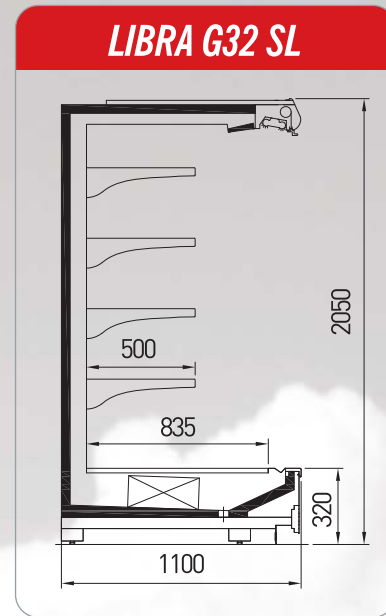

FR

Permettant des solutions optimales pour des magasins de toute dimension, Libra et Lepus répondent parfaitement à vos besoins d'exposition de la crèmerie, de la viande préemballée et des fruits et légumes. Les longueurs idéalement adaptées, avec des options variées de couleur vous aideront à personnaliser votre espace en formant des lignes colorées des verticaux libre service. Pour les plus exigeants, des îlots verticaux sont disponibles grâce à l'emploi des têtes de gondole. Libra et Lepus existent en trois différentes largeurs, en fonction de l'espace disponible.

LIBRA	Temperature	Length (mm)							
		937	1250	1875	2500	3750	2000 Head	2300 Head	2600 Head
D32 / D45 SL	M2 (-1 / +7°C)	♦	♦	♦	♦	♦	♦	♦	♦
M32 / M45 SL	M2 (-1 / +7°C)	♦	♦	♦	♦	♦	♦	♦	♦
G32 / G45 SL	M2 (-1 / +7°C)	♦	♦	♦	♦	♦			♦
D32 / D45 PE	M1 (-1 / +5°C)	♦	♦	♦	♦	♦	♦	♦	♦
M32 / M45 PE	M1 (-1 / +5°C)	♦	♦	♦	♦	♦	♦	♦	♦
G32 / G45 PE	M1 (-1 / +5°C)	♦	♦	♦	♦	♦			♦
D32 / D45 SM	H1 (+1 / +10°C)	♦	♦	♦	♦	♦	♦	♦	♦
M32 / M45 SM	H1 (+1 / +10°C)	♦	♦	♦	♦	♦	♦	♦	♦
G32 / G45 SM	H1 (+1 / +10°C)	♦	♦	♦	♦	♦			♦
Side wall thickness (mm)		40							

LEPUS D32 SL**LEPUS M32 SL****LEPUS G32 SL****LEPUS D45 SL****LEPUS M45 SL****LEPUS G45 SL****LEPUS**

	Temperature	Length (mm)							
		937	1250	1875	2500	3750	2000 Head	2300 Head	2600 Head
D32 / D45 SL	M2 (-1 / +7°C)	♦	♦	♦	♦	♦	♦	♦	♦
M32 / M45 SL	M2 (-1 / +7°C)	♦	♦	♦	♦	♦	♦	♦	♦
G32 / G45 SL	M2 (-1 / +7°C)	♦	♦	♦	♦	♦	♦	♦	♦
D32 / D45 PE	M1 (-1 / +5°C)	♦	♦	♦	♦	♦	♦	♦	♦
M32 / M45 PE	M1 (-1 / +5°C)	♦	♦	♦	♦	♦	♦	♦	♦
G32 / G45 PE	M1 (-1 / +5°C)	♦	♦	♦	♦	♦	♦	♦	♦
D32 / D45 SM	H1 (+1 / +10°C)	♦	♦	♦	♦	♦	♦	♦	♦
M32 / M45 SM	H1 (+1 / +10°C)	♦	♦	♦	♦	♦	♦	♦	♦
G32 / G45 SM	H1 (+1 / +10°C)	♦	♦	♦	♦	♦	♦	♦	♦
Side wall thickness (mm)		40							