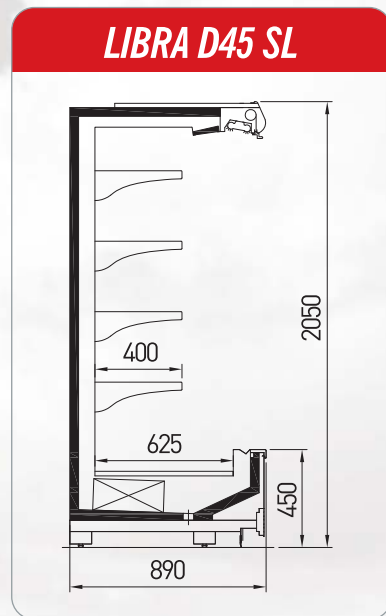

FR

Permettant des solutions optimales pour des magasins de toute dimension, Libra et Lepus répondent parfaitement à vos besoins d'exposition de la crèmerie, de la viande préemballée et des fruits et légumes. Les longueurs idéalement adaptées, avec des options variées de couleur vous aideront à personnaliser votre espace en formant des lignes colorées des verticaux libre service. Pour les plus exigeants, des îlots verticaux sont disponibles grâce à l'emploi des têtes de gondole. Libra et Lepus existent en trois différentes largeurs, en fonction de l'espace disponible.

LIBRA	Temperature	Length (mm)							
		937	1250	1875	2500	3750	2000 Head	2300 Head	2600 Head
D32 / D45 SL	M2 (-1 / +7°C)	♦	♦	♦	♦	♦	♦	♦	♦
M32 / M45 SL	M2 (-1 / +7°C)	♦	♦	♦	♦	♦	♦	♦	♦
G32 / G45 SL	M2 (-1 / +7°C)	♦	♦	♦	♦	♦			♦
D32 / D45 PE	M1 (-1 / +5°C)	♦	♦	♦	♦	♦	♦	♦	♦
M32 / M45 PE	M1 (-1 / +5°C)	♦	♦	♦	♦	♦	♦	♦	♦
G32 / G45 PE	M1 (-1 / +5°C)	♦	♦	♦	♦	♦			♦
D32 / D45 SM	H1 (+1 / +10°C)	♦	♦	♦	♦	♦	♦	♦	♦
M32 / M45 SM	H1 (+1 / +10°C)	♦	♦	♦	♦	♦	♦	♦	♦
G32 / G45 SM	H1 (+1 / +10°C)	♦	♦	♦	♦	♦			♦
Side wall thickness (mm)		40							

LEPUS D32 SL**LEPUS M32 SL****LEPUS G32 SL****LEPUS D45 SL****LEPUS M45 SL****LEPUS G45 SL****LEPUS**

	Temperature	Length (mm)							
		937	1250	1875	2500	3750	2000 Head	2300 Head	2600 Head
D32 / D45 SL	M2 (-1 / +7°C)	♦	♦	♦	♦	♦	♦	♦	♦
M32 / M45 SL	M2 (-1 / +7°C)	♦	♦	♦	♦	♦	♦	♦	♦
G32 / G45 SL	M2 (-1 / +7°C)	♦	♦	♦	♦	♦	♦	♦	♦
D32 / D45 PE	M1 (-1 / +5°C)	♦	♦	♦	♦	♦	♦	♦	♦
M32 / M45 PE	M1 (-1 / +5°C)	♦	♦	♦	♦	♦	♦	♦	♦
G32 / G45 PE	M1 (-1 / +5°C)	♦	♦	♦	♦	♦	♦	♦	♦
D32 / D45 SM	H1 (+1 / +10°C)	♦	♦	♦	♦	♦	♦	♦	♦
M32 / M45 SM	H1 (+1 / +10°C)	♦	♦	♦	♦	♦	♦	♦	♦
G32 / G45 SM	H1 (+1 / +10°C)	♦	♦	♦	♦	♦	♦	♦	♦
Side wall thickness (mm)		40							