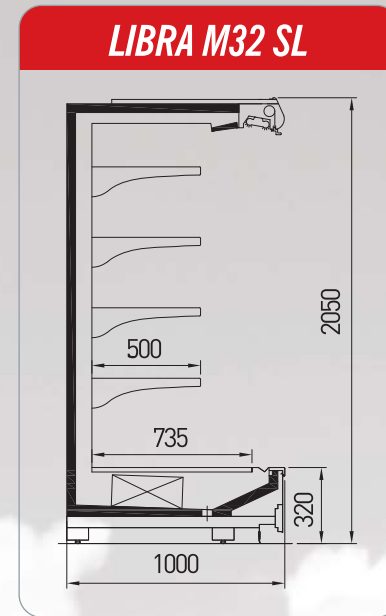

FR

Permettant des solutions optimales pour des magasins de toute dimension, Libra et Lepus répondent parfaitement à vos besoins d'exposition de la crèmerie, de la viande préemballée et des fruits et légumes. Les longueurs idéalement adaptées, avec des options variées de couleur vous aideront à personnaliser votre espace en formant des lignes colorées des verticaux libre service. Pour les plus exigeants, des îlots verticaux sont disponibles grâce à l'emploi des têtes de gondole. Libra et Lepus existent en trois différentes largeurs, en fonction de l'espace disponible.

LIBRA	Temperature	Length (mm)							
		937	1250	1875	2500	3750	2000 Head	2300 Head	2600 Head
D32 / D45 SL	M2 (-1 / +7°C)	♦	♦	♦	♦	♦	♦	♦	♦
M32 / M45 SL	M2 (-1 / +7°C)	♦	♦	♦	♦	♦	♦	♦	♦
G32 / G45 SL	M2 (-1 / +7°C)	♦	♦	♦	♦	♦			♦
D32 / D45 PE	M1 (-1 / +5°C)	♦	♦	♦	♦	♦	♦	♦	♦
M32 / M45 PE	M1 (-1 / +5°C)	♦	♦	♦	♦	♦	♦	♦	♦
G32 / G45 PE	M1 (-1 / +5°C)	♦	♦	♦	♦	♦			♦
D32 / D45 SM	H1 (+1 / +10°C)	♦	♦	♦	♦	♦	♦	♦	♦
M32 / M45 SM	H1 (+1 / +10°C)	♦	♦	♦	♦	♦	♦	♦	♦
G32 / G45 SM	H1 (+1 / +10°C)	♦	♦	♦	♦	♦			♦
Side wall thickness (mm)		40							

LEPUS D32 SL**LEPUS M32 SL****LEPUS G32 SL****LEPUS D45 SL****LEPUS M45 SL****LEPUS G45 SL****LEPUS**

	Temperature	Length (mm)							
		937	1250	1875	2500	3750	2000 Head	2300 Head	2600 Head
D32 / D45 SL	M2 (-1 / +7°C)	♦	♦	♦	♦	♦	♦	♦	♦
M32 / M45 SL	M2 (-1 / +7°C)	♦	♦	♦	♦	♦	♦	♦	♦
G32 / G45 SL	M2 (-1 / +7°C)	♦	♦	♦	♦	♦	♦	♦	♦
D32 / D45 PE	M1 (-1 / +5°C)	♦	♦	♦	♦	♦	♦	♦	♦
M32 / M45 PE	M1 (-1 / +5°C)	♦	♦	♦	♦	♦	♦	♦	♦
G32 / G45 PE	M1 (-1 / +5°C)	♦	♦	♦	♦	♦	♦	♦	♦
D32 / D45 SM	H1 (+1 / +10°C)	♦	♦	♦	♦	♦	♦	♦	♦
M32 / M45 SM	H1 (+1 / +10°C)	♦	♦	♦	♦	♦	♦	♦	♦
G32 / G45 SM	H1 (+1 / +10°C)	♦	♦	♦	♦	♦	♦	♦	♦
Side wall thickness (mm)		40							