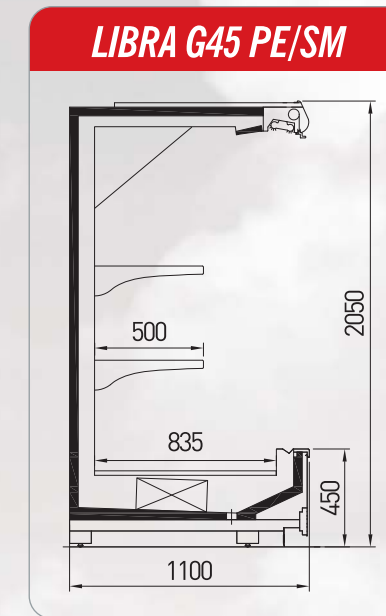

FR

Permettant des solutions optimales pour des magasins de toute dimension, Libra et Lepus répondent parfaitement à vos besoins d'exposition de la crèmerie, de la viande préemballée et des fruits et légumes. Les longueurs idéalement adaptées, avec des options variées de couleur vous aideront à personnaliser votre espace en formant des lignes colorées des verticaux libre service. Pour les plus exigeants, des îlots verticaux sont disponibles grâce à l'emploi des têtes de gondole. Libra et Lepus existent en trois différentes largeurs, en fonction de l'espace disponible.

LIBRA	Temperature	Length (mm)							
		937	1250	1875	2500	3750	2000 Head	2300 Head	2600 Head
D32 / D45 SL	M2 (-1 / +7°C)	♦	♦	♦	♦	♦	♦	♦	♦
M32 / M45 SL	M2 (-1 / +7°C)	♦	♦	♦	♦	♦	♦	♦	♦
G32 / G45 SL	M2 (-1 / +7°C)	♦	♦	♦	♦	♦			♦
D32 / D45 PE	M1 (-1 / +5°C)	♦	♦	♦	♦	♦	♦	♦	♦
M32 / M45 PE	M1 (-1 / +5°C)	♦	♦	♦	♦	♦	♦	♦	♦
G32 / G45 PE	M1 (-1 / +5°C)	♦	♦	♦	♦	♦			♦
D32 / D45 SM	H1 (+1 / +10°C)	♦	♦	♦	♦	♦	♦	♦	♦
M32 / M45 SM	H1 (+1 / +10°C)	♦	♦	♦	♦	♦	♦	♦	♦
G32 / G45 SM	H1 (+1 / +10°C)	♦	♦	♦	♦	♦			♦
Side wall thickness (mm)		40							

LEPUS D32 SL**LEPUS M32 SL****LEPUS G32 SL****LEPUS D45 SL****LEPUS M45 SL****LEPUS G45 SL****LEPUS**

	Temperature	Length (mm)							
		937	1250	1875	2500	3750	2000 Head	2300 Head	2600 Head
D32 / D45 SL	M2 (-1 / +7°C)	♦	♦	♦	♦	♦	♦	♦	♦
M32 / M45 SL	M2 (-1 / +7°C)	♦	♦	♦	♦	♦	♦	♦	♦
G32 / G45 SL	M2 (-1 / +7°C)	♦	♦	♦	♦	♦	♦	♦	♦
D32 / D45 PE	M1 (-1 / +5°C)	♦	♦	♦	♦	♦	♦	♦	♦
M32 / M45 PE	M1 (-1 / +5°C)	♦	♦	♦	♦	♦	♦	♦	♦
G32 / G45 PE	M1 (-1 / +5°C)	♦	♦	♦	♦	♦	♦	♦	♦
D32 / D45 SM	H1 (+1 / +10°C)	♦	♦	♦	♦	♦	♦	♦	♦
M32 / M45 SM	H1 (+1 / +10°C)	♦	♦	♦	♦	♦	♦	♦	♦
G32 / G45 SM	H1 (+1 / +10°C)	♦	♦	♦	♦	♦	♦	♦	♦
Side wall thickness (mm)		40							