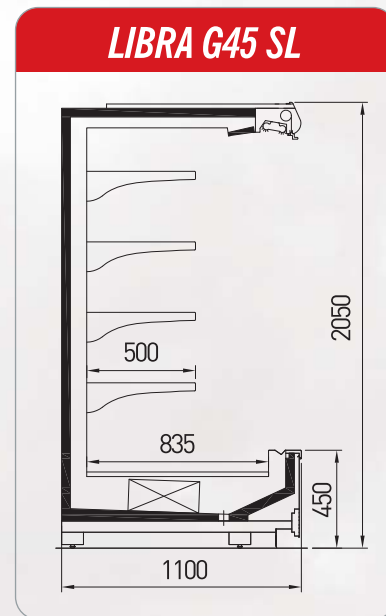

FR

Permettant des solutions optimales pour des magasins de toute dimension, Libra et Lepus répondent parfaitement à vos besoins d'exposition de la crèmerie, de la viande préemballée et des fruits et légumes. Les longueurs idéalement adaptées, avec des options variées de couleur vous aideront à personnaliser votre espace en formant des lignes colorées des verticaux libre service. Pour les plus exigeants, des îlots verticaux sont disponibles grâce à l'emploi des têtes de gondole. Libra et Lepus existent en trois différentes largeurs, en fonction de l'espace disponible.

LIBRA	Temperature	Length (mm)							
		937	1250	1875	2500	3750	2000 Head	2300 Head	2600 Head
D32 / D45 SL	M2 (-1 / +7°C)	♦	♦	♦	♦	♦	♦	♦	♦
M32 / M45 SL	M2 (-1 / +7°C)	♦	♦	♦	♦	♦	♦	♦	♦
G32 / G45 SL	M2 (-1 / +7°C)	♦	♦	♦	♦	♦			♦
D32 / D45 PE	M1 (-1 / +5°C)	♦	♦	♦	♦	♦	♦	♦	♦
M32 / M45 PE	M1 (-1 / +5°C)	♦	♦	♦	♦	♦	♦	♦	♦
G32 / G45 PE	M1 (-1 / +5°C)	♦	♦	♦	♦	♦			♦
D32 / D45 SM	H1 (+1 / +10°C)	♦	♦	♦	♦	♦	♦	♦	♦
M32 / M45 SM	H1 (+1 / +10°C)	♦	♦	♦	♦	♦	♦	♦	♦
G32 / G45 SM	H1 (+1 / +10°C)	♦	♦	♦	♦	♦			♦
Side wall thickness (mm)		40							

LEPUS D32 SL**LEPUS M32 SL****LEPUS G32 SL****LEPUS D45 SL****LEPUS M45 SL****LEPUS G45 SL****LEPUS**

	Temperature	Length (mm)							
		937	1250	1875	2500	3750	2000 Head	2300 Head	2600 Head
D32 / D45 SL	M2 (-1 / +7°C)	♦	♦	♦	♦	♦	♦	♦	♦
M32 / M45 SL	M2 (-1 / +7°C)	♦	♦	♦	♦	♦	♦	♦	♦
G32 / G45 SL	M2 (-1 / +7°C)	♦	♦	♦	♦	♦	♦	♦	♦
D32 / D45 PE	M1 (-1 / +5°C)	♦	♦	♦	♦	♦	♦	♦	♦
M32 / M45 PE	M1 (-1 / +5°C)	♦	♦	♦	♦	♦	♦	♦	♦
G32 / G45 PE	M1 (-1 / +5°C)	♦	♦	♦	♦	♦	♦	♦	♦
D32 / D45 SM	H1 (+1 / +10°C)	♦	♦	♦	♦	♦	♦	♦	♦
M32 / M45 SM	H1 (+1 / +10°C)	♦	♦	♦	♦	♦	♦	♦	♦
G32 / G45 SM	H1 (+1 / +10°C)	♦	♦	♦	♦	♦	♦	♦	♦
Side wall thickness (mm)		40							