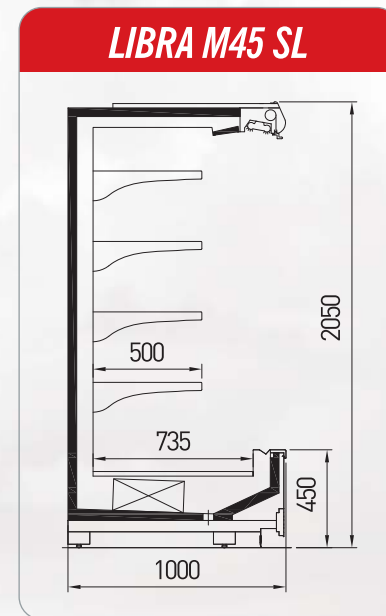

FR

Permettant des solutions optimales pour des magasins de toute dimension, Libra et Lepus répondent parfaitement à vos besoins d'exposition de la crèmerie, de la viande préemballée et des fruits et légumes. Les longueurs idéalement adaptées, avec des options variées de couleur vous aideront à personnaliser votre espace en formant des lignes colorées des verticaux libre service. Pour les plus exigeants, des îlots verticaux sont disponibles grâce à l'emploi des têtes de gondole. Libra et Lepus existent en trois différentes largeurs, en fonction de l'espace disponible.

LIBRA	Temperature	Length (mm)							
		937	1250	1875	2500	3750	2000 Head	2300 Head	2600 Head
D32 / D45 SL	M2 (-1 / +7°C)	♦	♦	♦	♦	♦	♦	♦	♦
M32 / M45 SL	M2 (-1 / +7°C)	♦	♦	♦	♦	♦	♦	♦	♦
G32 / G45 SL	M2 (-1 / +7°C)	♦	♦	♦	♦	♦			♦
D32 / D45 PE	M1 (-1 / +5°C)	♦	♦	♦	♦	♦	♦	♦	♦
M32 / M45 PE	M1 (-1 / +5°C)	♦	♦	♦	♦	♦	♦	♦	♦
G32 / G45 PE	M1 (-1 / +5°C)	♦	♦	♦	♦	♦			♦
D32 / D45 SM	H1 (+1 / +10°C)	♦	♦	♦	♦	♦	♦	♦	♦
M32 / M45 SM	H1 (+1 / +10°C)	♦	♦	♦	♦	♦	♦	♦	♦
G32 / G45 SM	H1 (+1 / +10°C)	♦	♦	♦	♦	♦			♦
Side wall thickness (mm)		40							

LEPUS D32 SL**LEPUS M32 SL****LEPUS G32 SL****LEPUS D45 SL****LEPUS M45 SL****LEPUS G45 SL****LEPUS**

	Temperature	Length (mm)							
		937	1250	1875	2500	3750	2000 Head	2300 Head	2600 Head
D32 / D45 SL	M2 (-1 / +7°C)	♦	♦	♦	♦	♦	♦	♦	♦
M32 / M45 SL	M2 (-1 / +7°C)	♦	♦	♦	♦	♦	♦	♦	♦
G32 / G45 SL	M2 (-1 / +7°C)	♦	♦	♦	♦	♦	♦	♦	♦
D32 / D45 PE	M1 (-1 / +5°C)	♦	♦	♦	♦	♦	♦	♦	♦
M32 / M45 PE	M1 (-1 / +5°C)	♦	♦	♦	♦	♦	♦	♦	♦
G32 / G45 PE	M1 (-1 / +5°C)	♦	♦	♦	♦	♦	♦	♦	♦
D32 / D45 SM	H1 (+1 / +10°C)	♦	♦	♦	♦	♦	♦	♦	♦
M32 / M45 SM	H1 (+1 / +10°C)	♦	♦	♦	♦	♦	♦	♦	♦
G32 / G45 SM	H1 (+1 / +10°C)	♦	♦	♦	♦	♦	♦	♦	♦
Side wall thickness (mm)		40							