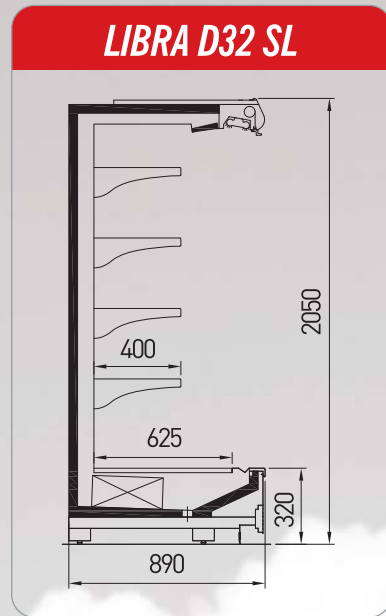

FR

Permettant des solutions optimales pour des magasins de toute dimension, Libra et Lepus répondent parfaitement à vos besoins d'exposition de la crèmerie, de la viande préemballée et des fruits et légumes. Les longueurs idéalement adaptées, avec des options variées de couleur vous aideront à personnaliser votre espace en formant des lignes colorées des verticaux libre service. Pour les plus exigeants, des îlots verticaux sont disponibles grâce à l'emploi des têtes de gondole. Libra et Lepus existent en trois différentes largeurs, en fonction de l'espace disponible.

LIBRA	Temperature	Length (mm)							
		937	1250	1875	2500	3750	2000 Head	2300 Head	2600 Head
D32 / D45 SL	M2 (-1 / +7°C)	♦	♦	♦	♦	♦	♦	♦	♦
M32 / M45 SL	M2 (-1 / +7°C)	♦	♦	♦	♦	♦	♦	♦	♦
G32 / G45 SL	M2 (-1 / +7°C)	♦	♦	♦	♦	♦			♦
D32 / D45 PE	M1 (-1 / +5°C)	♦	♦	♦	♦	♦	♦	♦	♦
M32 / M45 PE	M1 (-1 / +5°C)	♦	♦	♦	♦	♦	♦	♦	♦
G32 / G45 PE	M1 (-1 / +5°C)	♦	♦	♦	♦	♦			♦
D32 / D45 SM	H1 (+1 / +10°C)	♦	♦	♦	♦	♦	♦	♦	♦
M32 / M45 SM	H1 (+1 / +10°C)	♦	♦	♦	♦	♦	♦	♦	♦
G32 / G45 SM	H1 (+1 / +10°C)	♦	♦	♦	♦	♦			♦
Side wall thickness (mm)		40							

LEPUS D32 SL**LEPUS M32 SL****LEPUS G32 SL****LEPUS D45 SL****LEPUS M45 SL****LEPUS G45 SL****LEPUS**

	Temperature	Length (mm)							
		937	1250	1875	2500	3750	2000 Head	2300 Head	2600 Head
D32 / D45 SL	M2 (-1 / +7°C)	♦	♦	♦	♦	♦	♦	♦	♦
M32 / M45 SL	M2 (-1 / +7°C)	♦	♦	♦	♦	♦	♦	♦	♦
G32 / G45 SL	M2 (-1 / +7°C)	♦	♦	♦	♦	♦	♦	♦	♦
D32 / D45 PE	M1 (-1 / +5°C)	♦	♦	♦	♦	♦	♦	♦	♦
M32 / M45 PE	M1 (-1 / +5°C)	♦	♦	♦	♦	♦	♦	♦	♦
G32 / G45 PE	M1 (-1 / +5°C)	♦	♦	♦	♦	♦	♦	♦	♦
D32 / D45 SM	H1 (+1 / +10°C)	♦	♦	♦	♦	♦	♦	♦	♦
M32 / M45 SM	H1 (+1 / +10°C)	♦	♦	♦	♦	♦	♦	♦	♦
G32 / G45 SM	H1 (+1 / +10°C)	♦	♦	♦	♦	♦	♦	♦	♦
Side wall thickness (mm)		40							