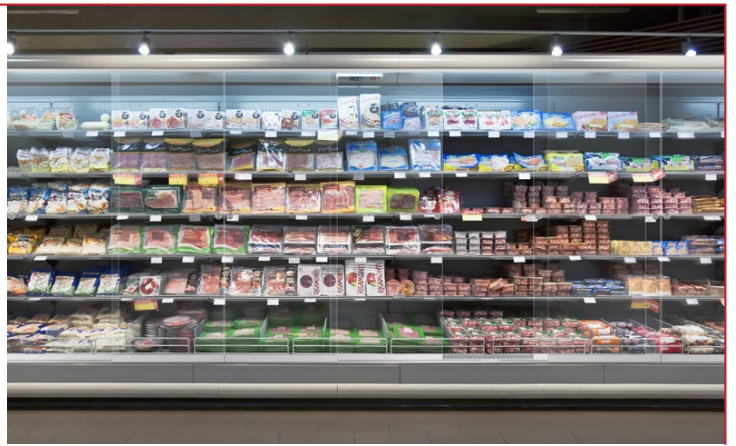

 **SLIDING GLASS DOORS** for vertical dispays
 **PORTE IN VETRO SCORREVOLI** per banchi frigo

SLIDINGWAY

keep cool in style

 **SLIDING GLASS DOORS** for vertical displays

 **PORTE IN VETRO SCORREVOLI** per banchi frigo

- * Suitable for normal temperature cases (>0°C)
- * Save as much as 45% on your energy bills
- * Available in dimension to suit any case requirements
- * 6 mm tempered low-e glass
- * Simple, smooth sliding operation for easy access
- * Easy to clean rails
- * Full visibility in to the case for excellent merchandising
- * Easy installation takes only a few minutes
- * Ideal for the retrofit market

- * Adatte per banchi frigo a temperatura normale (>0°C)
- * Risparmio di consumi energetici fino al 45%
- * Disponibile in qualsiasi dimensione a seconda delle necessità
- * Prodotte in vetro 6 mm temperato e basso emissivo
- * Apertura scorrevole facile e leggera
- * Binari facili da pulire
- * Ottima visibilità dei prodotti all'interno del banco frigo
- * Facile installazione in pochi minuti
- * Ideale per il mercato del retrofit