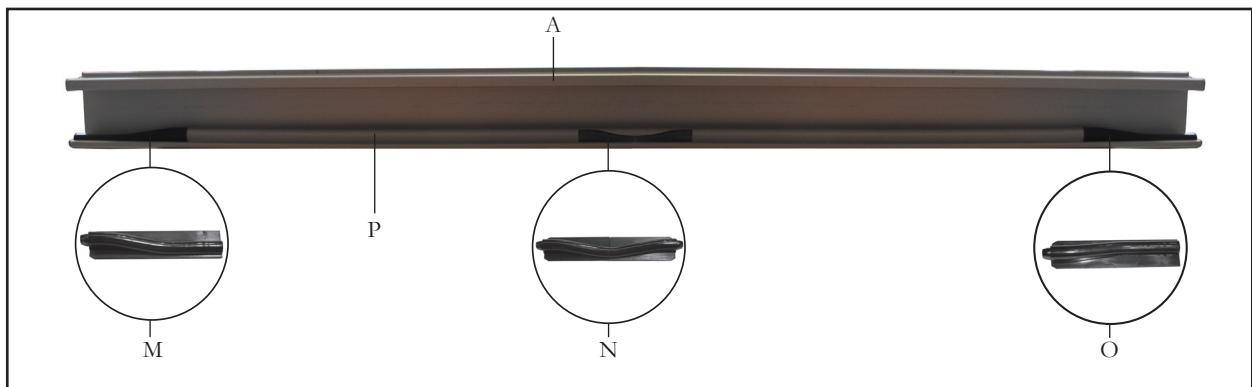

Service Après-Vente - After Sales Service
2420 SAV 07/2014

A7

FERMATIC 2420

Différences entre 2320 et 2420 : butées, nombre de supports par Fermatic, pièces au sol + bandeau de sol, kit bourrelet.

Differences between 2320 and 2420 : butts, numbers of holders per Fermatic, floor guides + floor guide rail, gasket kit.

2420 SAV 07/2014

<p>Rail <i>Rail</i></p>   <p>2320-1660191 2324-1409491-03 2321-1409191-03 2325-1409591-03 2322-1409291-03 2326-1409691-03 2323-1409391-03 2327-1409791-03</p>	<p>Butée gauche <i>Left butt</i></p>  <p>6013423GSAV</p>	<p>Butée droite <i>Right butt</i></p>  <p>6013423DSAV</p>
<p>Butoir <i>Butt</i></p>  <p>60143SAV</p>	<p>Butée anti rebond <i>Anti bounce butt</i></p>  <p>60142SAV</p>	<p>Support rail et visserie <i>Main rail bracket + bolts</i></p>  <p>6036891</p>
<p>Fixation rail <i>Fixing bolts / rail</i></p>  <p>6145803SAV</p>	<p>Chariot EQ <i>Door hanger assy EQ</i></p>  <p>6401591 (x 2)</p>	<p>Equerre support porte <i>Door hanger bracket</i></p>  <p>6153991SAV</p>
<p>Chariot et galet <i>Roller assy</i></p>  <p>6647303SAV</p>	<p>Galet et visserie <i>Roller and bolt</i></p>  <p>6392003SAV</p>	<p>Cache équerre <i>Hanger cover</i></p>  <p>13917</p>
<p>Rampe gauche <i>Ramp/LH</i></p>  <p>14431</p>	<p>Rampe centrale <i>Central ramp</i></p>  <p>61542SAV</p>	<p>Rampe droite <i>Ramp/RH</i></p>  <p>14430</p>