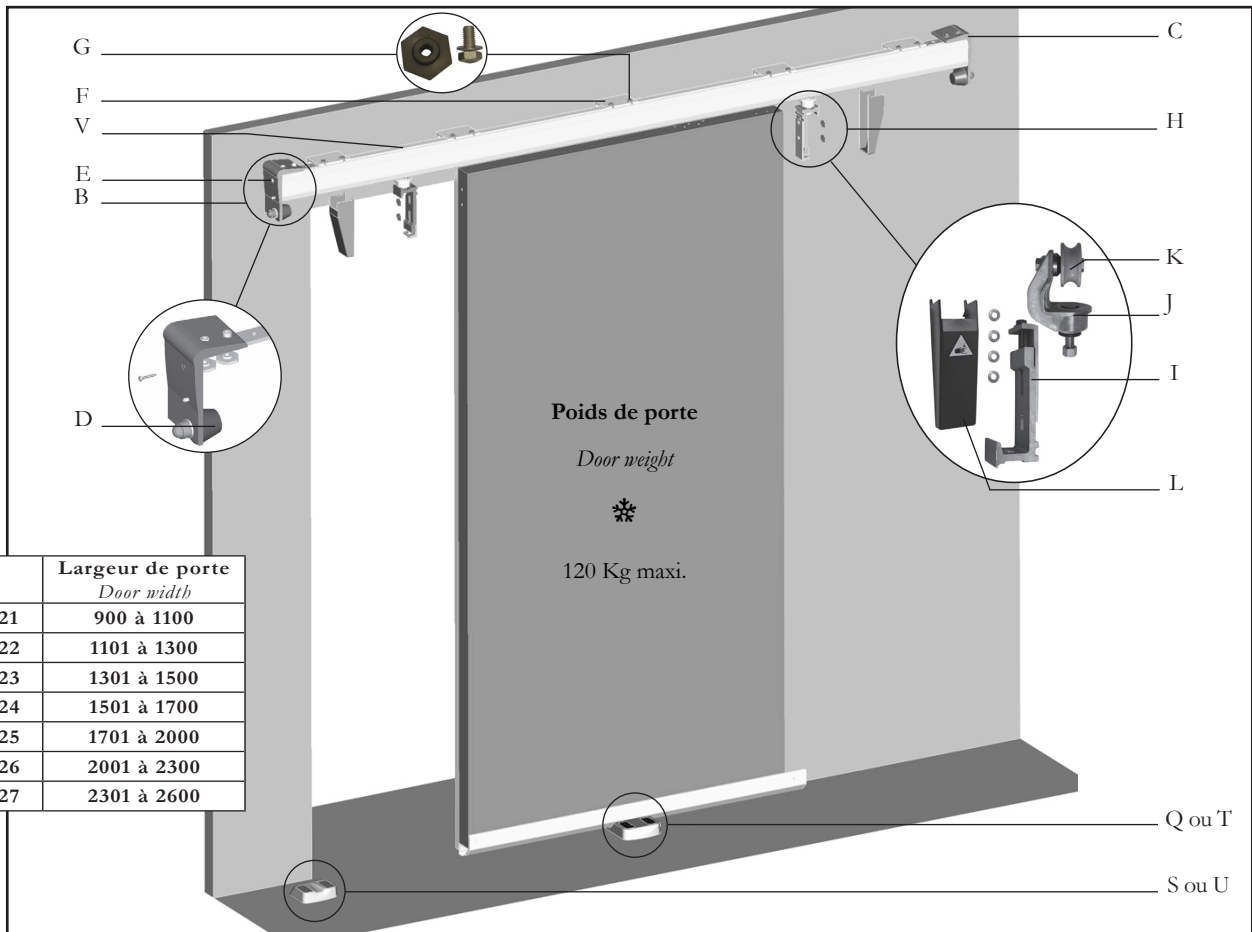

Service Après-Vente - After Sales Service
2420 SAV 07/2014

A7

FERMATIC 2420

Différences entre 2320 et 2420 : butées, nombre de supports par Fermatic, pièces au sol + bandeau de sol, kit bourrelet.

Differences between 2320 and 2420 : butts, numbers of holders per Fermatic, floor guides + floor guide rail, gasket kit.

2420 SAV 07/2014

<p>Rail <i>Rail</i></p>   <p>2320-1660191 2324-1409491-03 2321-1409191-03 2325-1409591-03 2322-1409291-03 2326-1409691-03 2323-1409391-03 2327-1409791-03</p>	<p>Butée gauche <i>Left butt</i></p>  <p>6013423GSAV</p>	<p>Butée droite <i>Right butt</i></p>  <p>6013423DSAV</p>
<p>Butoir <i>Butt</i></p>  <p>60143SAV</p>	<p>Butée anti rebond <i>Anti bounce butt</i></p>  <p>60142SAV</p>	<p>Support rail et visserie <i>Main rail bracket + bolts</i></p>  <p>6036891</p>
<p>Fixation rail <i>Fixing bolts / rail</i></p>  <p>6145803SAV</p>	<p>Chariot EQ <i>Door hanger assy EQ</i></p>  <p>6401591 (x 2)</p>	<p>Equerre support porte <i>Door hanger bracket</i></p>  <p>6153991SAV</p>
<p>Chariot et galet <i>Roller assy</i></p>  <p>6647303SAV</p>	<p>Galet et visserie <i>Roller and bolt</i></p>  <p>6392003SAV</p>	<p>Cache équerre <i>Hanger cover</i></p>  <p>13917</p>
<p>Rampe gauche <i>Ramp/LH</i></p>  <p>14431</p>	<p>Rampe centrale <i>Central ramp</i></p>  <p>61542SAV</p>	<p>Rampe droite <i>Ramp/RH</i></p>  <p>14430</p>