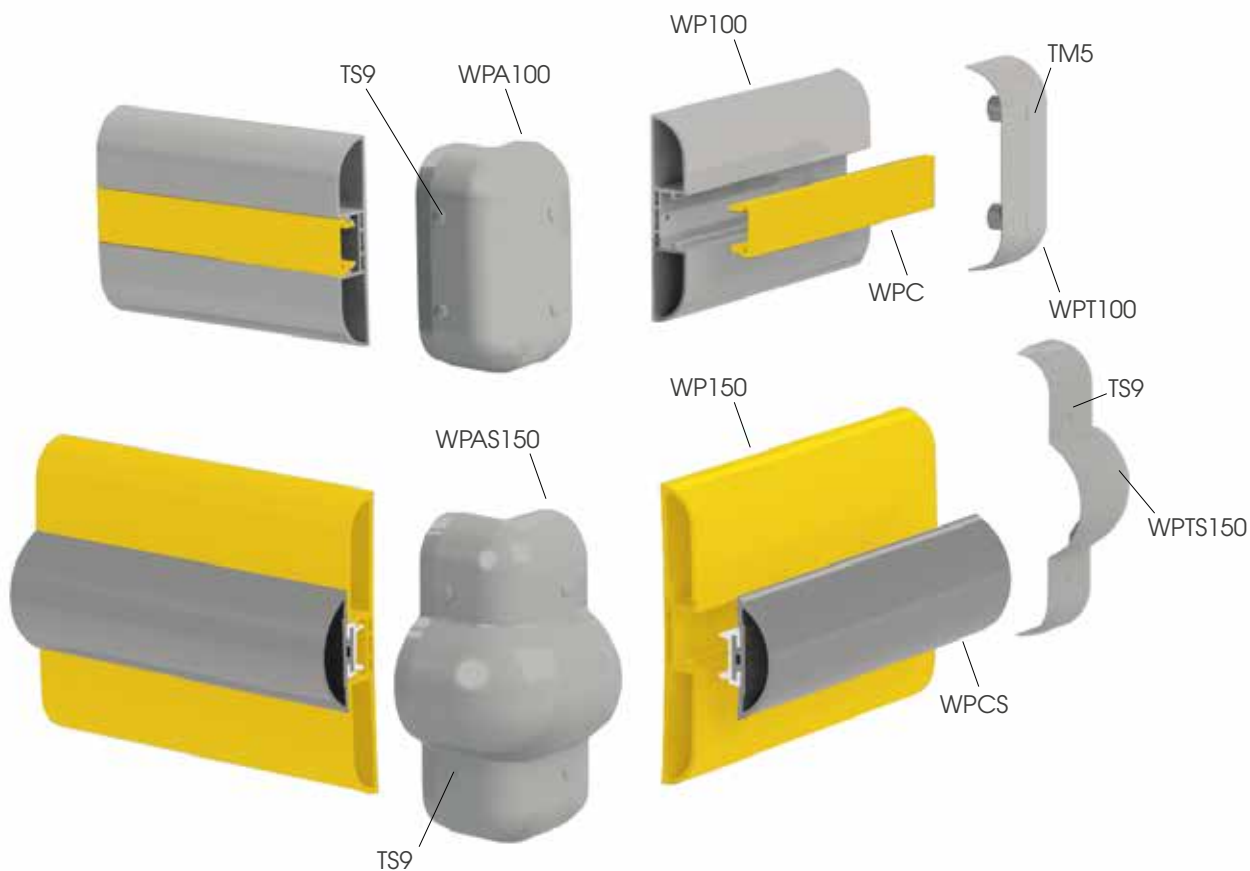

Wall Protection

WP 100

Length **4.000 mm**
Packing **8 pz / box**
Colour **B E F**