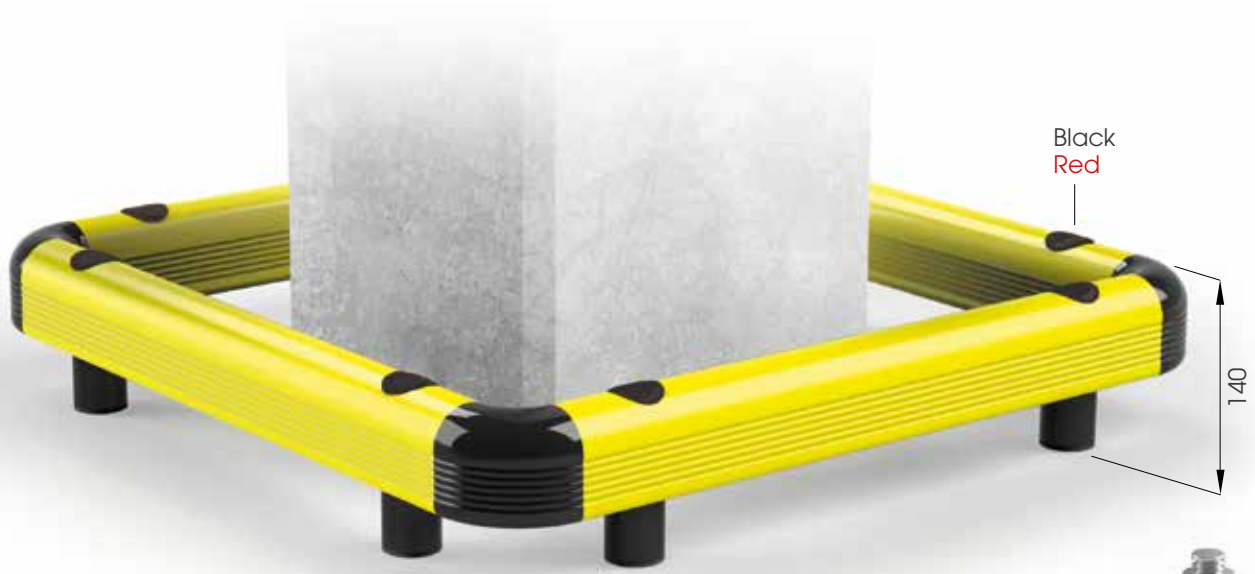

COLUMN PROTECTION 90

DIFFERENT SIZES ON REQUEST