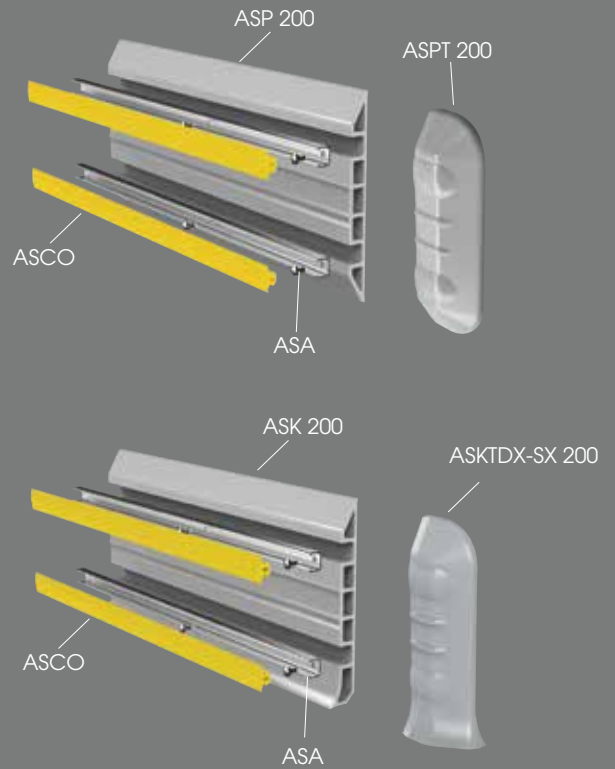

04

ANTISHOCK SYSTEM

New bumper and plinth system produced in soft material, could be used in cold rooms, refrigerated storages and garages. Thanks to material elasticity, it features good anti-shock property.