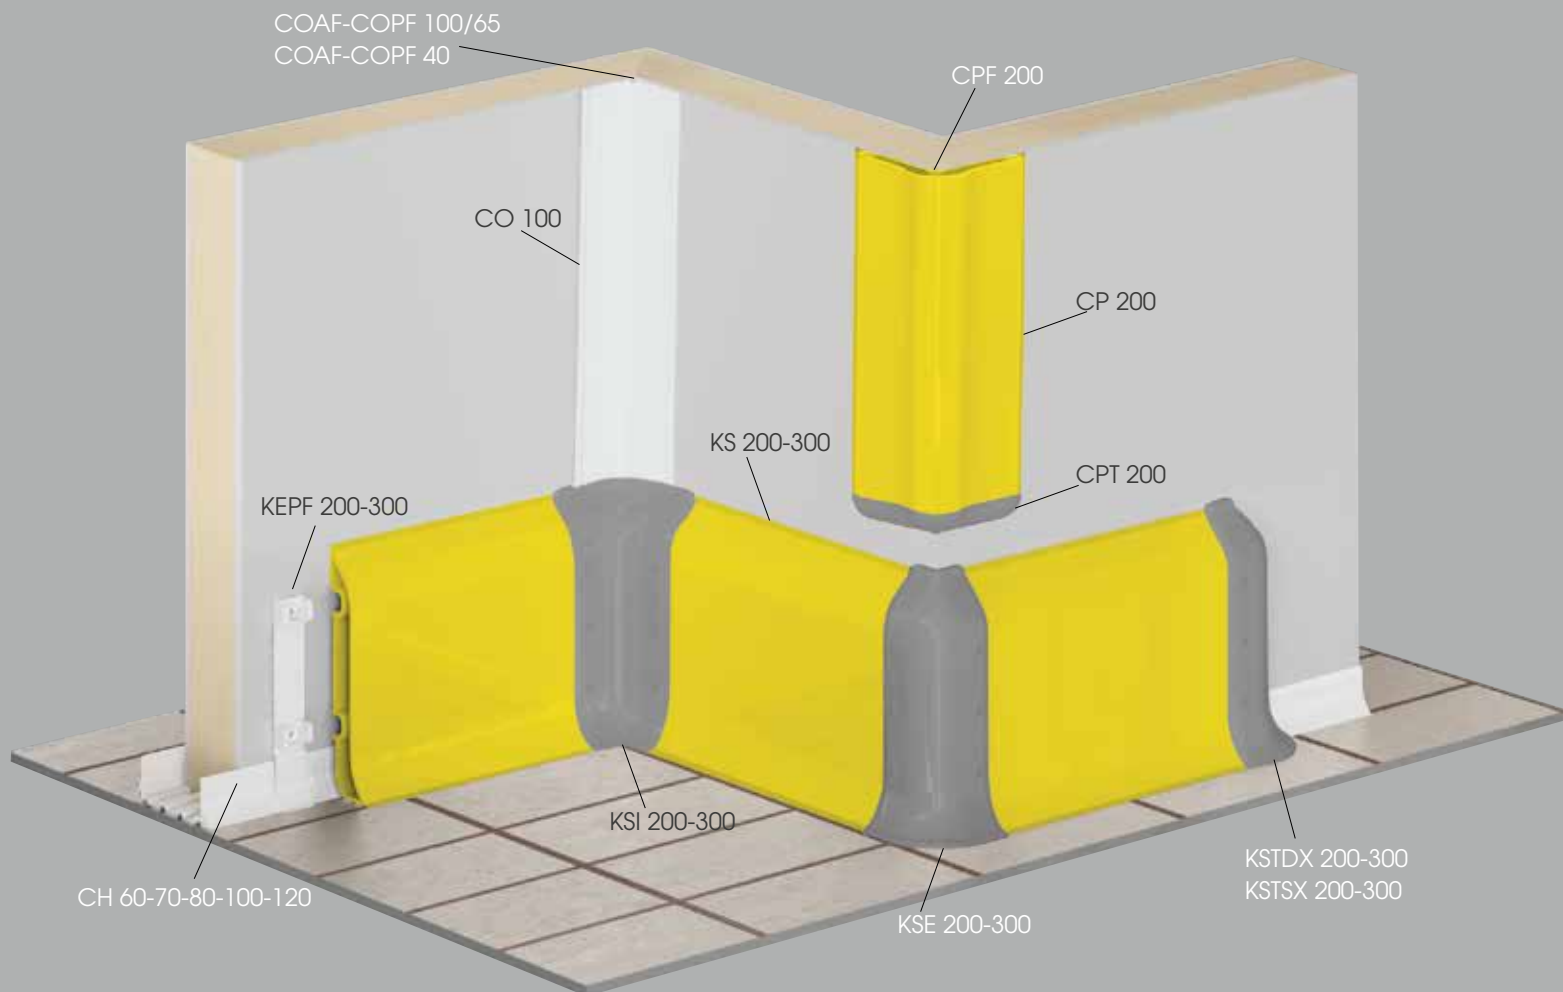

# A large size protection system, ideal for walls and panels. Easy to install and clean. Fully equipped with corner caps and buttons.

Sistema di protezione di grandi  
dimensioni, ideale per muri e pannelli.  
Facile da installare e pulire.  
Completo di angolari e tappi.

Système de protection de grands  
dimensions, idéal pour les murs et  
les panneaux. Facile à installer et à  
nettoyer. Complété de bouchons  
d'angles et d'embouts.