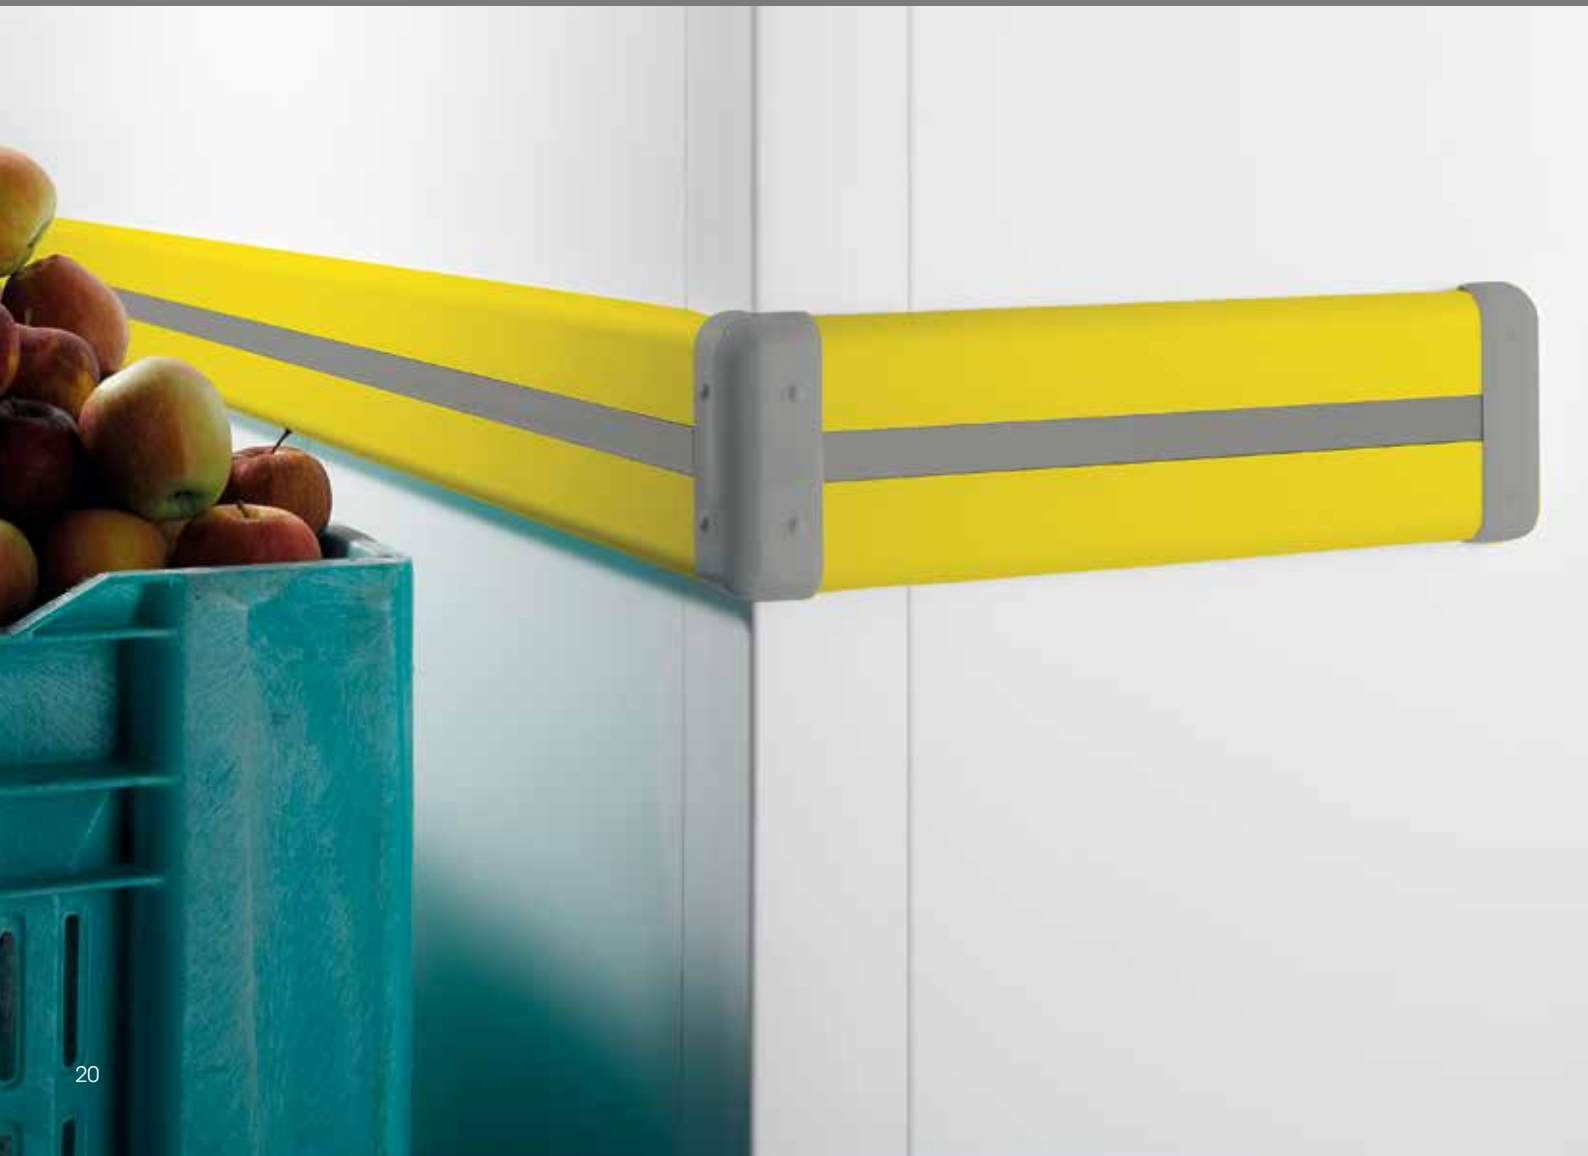

03

WALL PROTECTION