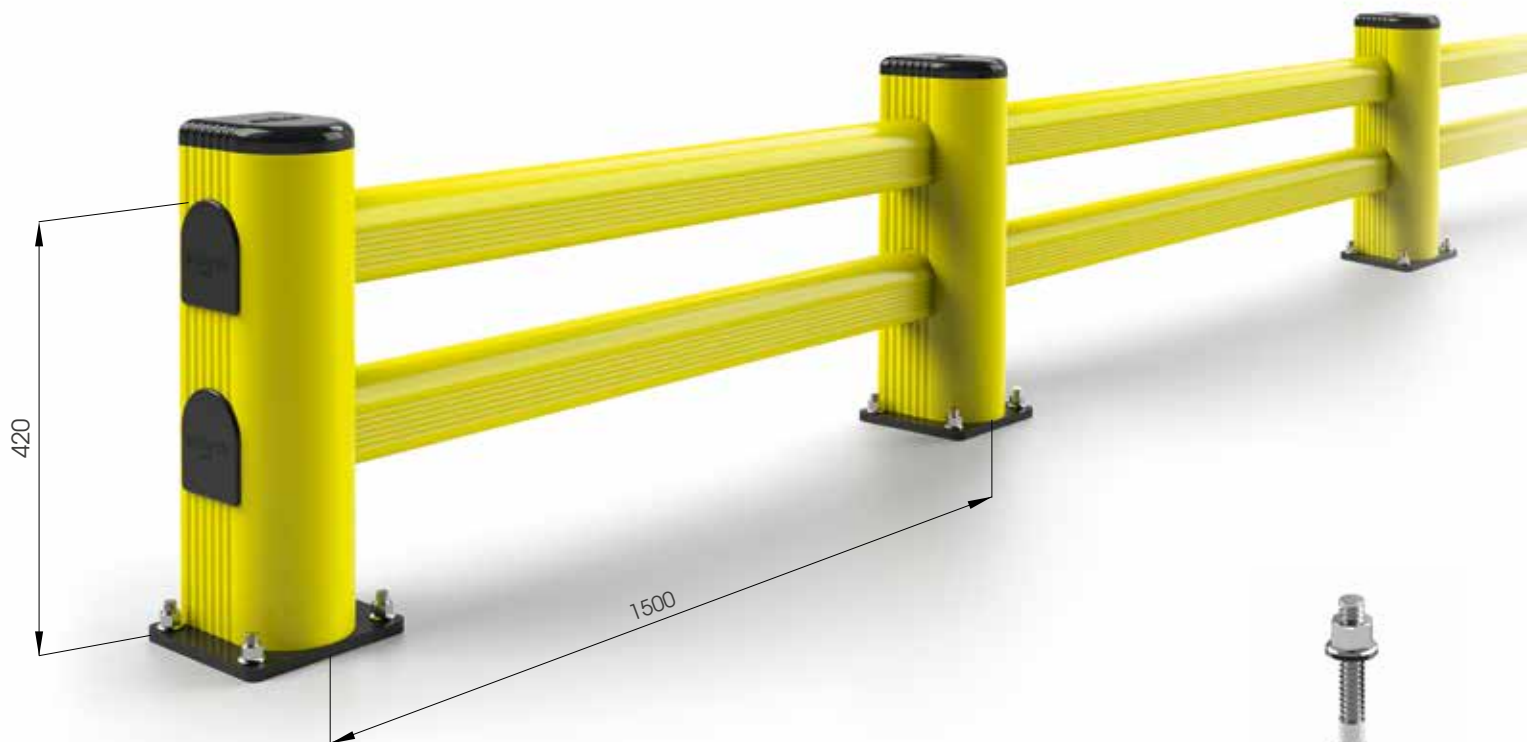

LM

DIFFERENT SIZES ON REQUEST

FAST AND EASY TO INSTALL