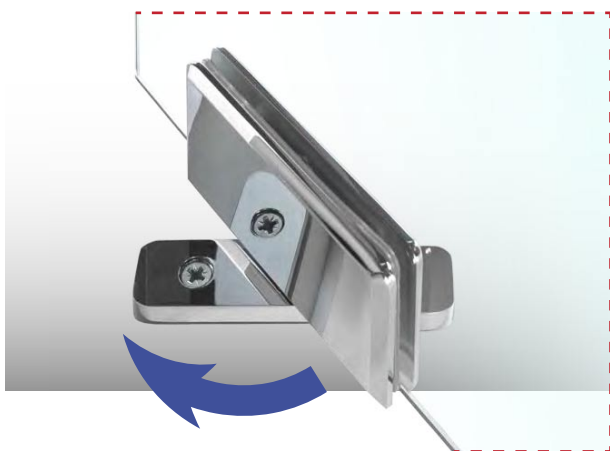

FRAMELESS GLASS DOORS for vertical displays  
Drzwi szklane do regałów chłodniczych

# EASYSWING

keep cool in style

 FRAMELESS GLASS DOORS for vertical displays  
Drzwi szklane do regałów chłodniczych wysokich

- \* Suitable for normal temperature cases ( $>0^{\circ}\text{C}$ )
- \* Save as much as 45% on your energy bills
- \* Available in dimension to suit any case requirements
- \* 6 mm tempered low-e glass
- \* Left or right hand hinging available
- \* Automatic self-locking mechanism from  $35^{\circ}$
- \* Elegant chrome hinges
- \* Full visibility in to the case for excellent merchandising
- \* Easy installation takes only a few minutes
- \* Ideal for the retrofit market

- \* Przewidziane do regałów o dodatniej temperaturze ( $>0^{\circ}\text{C}$ )
- \* Pozwalają na oszczędności do 45%
- \* Dostępne w wymiarach dostosowanych do regałów różnych producentów
- \* 6mm grubości szkło
- \* Możliwość zamontowania zawiasów po lewej lub prawej stronie
- \* Automatyczne domykanie drzwi przy  $35^{\circ}$
- \* Eleganckie chromowane zawiasy
- \* Optymalna widoczność produktów sprzyjająca sprzedaży
- \* Łatwy montaż
- \* Idealne dla modernizowanych sklepów