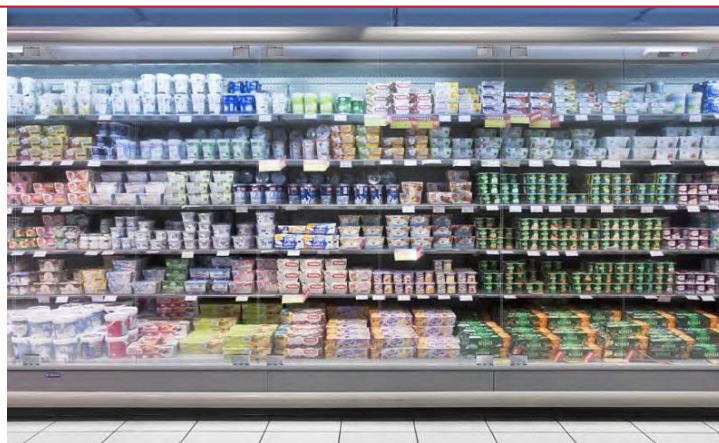

FRAMELESS GLASS DOORS for vertical displays  
Drzwi szklane do regałów chłodniczych

# EASYSWING

keep cool in style

 FRAMELESS GLASS DOORS for vertical displays  
Drzwi szklane do regałów chłodniczych wysokich

- \* Suitable for normal temperature cases ( $>0^{\circ}\text{C}$ )
- \* Save as much as 45% on your energy bills
- \* Available in dimension to suit any case requirements
- \* 6 mm tempered low-e glass
- \* Left or right hand hinging available
- \* Automatic self-locking mechanism from  $35^{\circ}$
- \* Elegant chrome hinges
- \* Full visibility in to the case for excellent merchandising
- \* Easy installation takes only a few minutes
- \* Ideal for the retrofit market

- \* Przewidziane do regałów o dodatniej temperaturze ( $>0^{\circ}\text{C}$ )
- \* Pozwalają na oszczędności do 45%
- \* Dostępne w wymiarach dostosowanych do regałów różnych producentów
- \* 6mm grubości szkło
- \* Możliwość zamontowania zawiasów po lewej lub prawej stronie
- \* Automatyczne domykanie drzwi przy  $35^{\circ}$
- \* Eleganckie chromowane zawiasy
- \* Optymalna widoczność produktów sprzyjająca sprzedaży
- \* Łatwy montaż
- \* Idealne dla modernizowanych sklepów