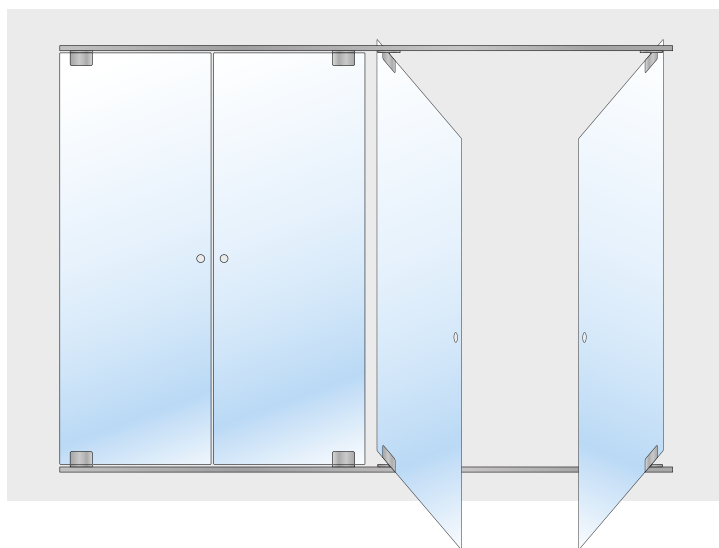

FRAMELESS GLASS DOORS for vertical displays  
Drzwi szklane do regałów chłodniczych

# EASYSWING

keep cool in style

 FRAMELESS GLASS DOORS for vertical displays  
Drzwi szklane do regałów chłodniczych wysokich

- \* Suitable for normal temperature cases ( $>0^{\circ}\text{C}$ )
- \* Save as much as 45% on your energy bills
- \* Available in dimension to suit any case requirements
- \* 6 mm tempered low-e glass
- \* Left or right hand hinging available
- \* Automatic self-locking mechanism from  $35^{\circ}$
- \* Elegant chrome hinges
- \* Full visibility in to the case for excellent merchandising
- \* Easy installation takes only a few minutes
- \* Ideal for the retrofit market

- \* Przewidziane do regałów o dodatniej temperaturze ( $>0^{\circ}\text{C}$ )
- \* Pozwalają na oszczędności do 45%
- \* Dostępne w wymiarach dostosowanych do regałów różnych producentów
- \* 6mm grubości szkło
- \* Możliwość zamontowania zawiasów po lewej lub prawej stronie
- \* Automatyczne domykanie drzwi przy  $35^{\circ}$
- \* Eleganckie chromowane zawiasy
- \* Optymalna widoczność produktów sprzyjająca sprzedaży
- \* Łatwy montaż
- \* Idealne dla modernizowanych sklepów